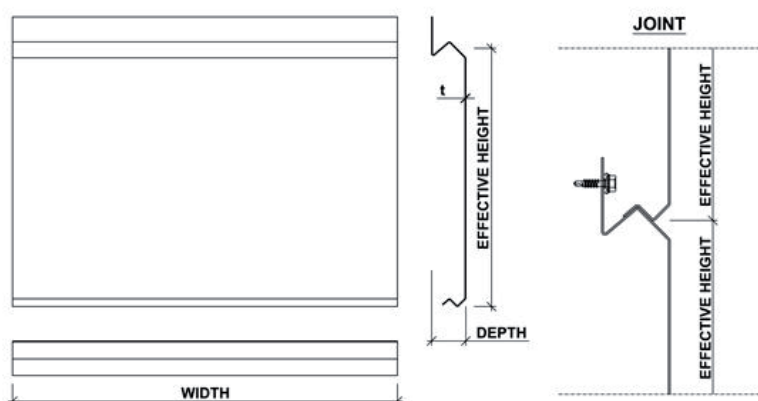

RUUKKI LAMELLA CL 10

FACADE

Fixation: Invisible
 Profondeur du panneau : 40 mm
 Joint : Ouvert
 Epaisseur d'acier : 1.20 mm
 Revêtements : PVDF
 Couleur : voir nuancier RUUKKI
 Direction de pose : Horizontale et verticale

Hauteur : 300mm standard
 Hauteur sur mesure : 150-600mm
 Longueur sur mesure : 150-3000mm

RUUKKI LAMELLA CL 20

FACADE

Fixation: Invisible
 Profondeur du panneau : 40 mm
 Joint : Fermée
 Epaisseur d'acier : 1.20 mm
 Revêtements : PVDF
 Couleur : voir nuancier RUUKKI
 Direction de pose : Horizontale et verticale

Hauteur : 300mm standard
 Hauteur sur mesure : 150-600mm
 Longueur sur mesure : 150-3000mm