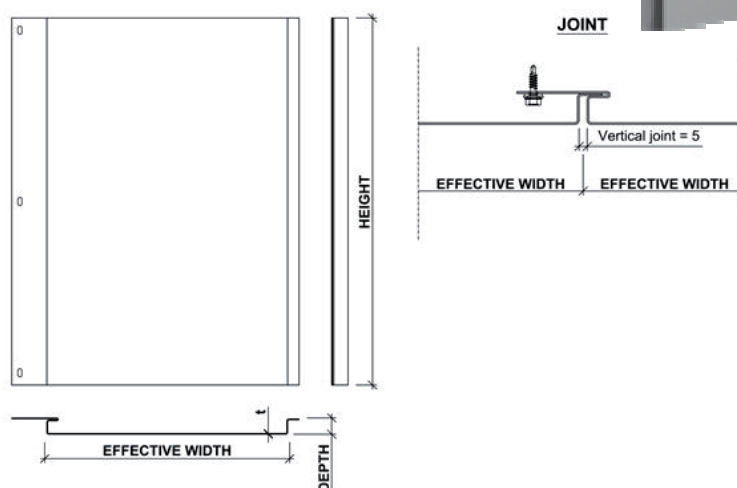

## RUUKKI LAMELLA CL 70

FACADE

Fixation:	Invisible
Profondeur du panneau :	20 mm
Joint :	5 mm
Epaisseur d'acier :	1.20 mm
Revêtements :	PVDF
Couleur :	voir nuancier RUUKKI
Direction de pose :	Verticale
Largeur :	300mm standard
Largeur sur mesure :	250-500mm
Longueur sur mesure :	150-3000mm

## RUUKKI LAMELLA CL 30

FACADE

Fixation:	Visible
Profondeur du panneau :	40 mm
Joint :	40 mm
Epaisseur d'acier :	1.20 mm
Revêtements :	PVDF
Couleur :	voir nuancier RUUKKI
Direction de pose :	Horizontale
Largeur :	300mm standard
Largeur sur mesure :	150-600mm
Longueur sur mesure :	150-3000mm