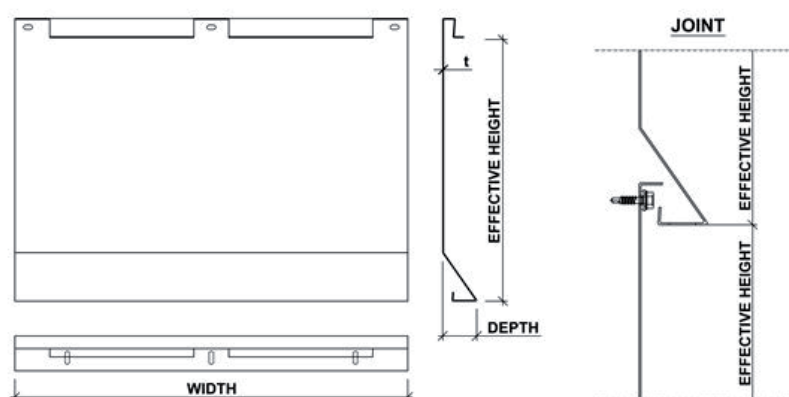

RUUKKI LAMELLA CL 45

FACADE

Fixation: Invisible
 Profondeur du panneau : 40 mm
 Epaisseur d'acier : 1.20 mm
 Revêtements : PVDF
 Couleur : voir nuancier RUUKKI
 Direction de pose : Horizontale

Hauteur : 300mm standard
 Hauteur sur mesure : 300-350mm
 Longueur sur mesure : 150-3000mm

RUUKKI LAMELLA CL 50

FACADE

Fixation: Invisible
 Profondeur du panneau : 35 mm
 Epaisseur d'acier : 1.20 mm
 Revêtements : PVDF
 Couleur : voir nuancier RUUKKI
 Direction de pose : Horizontale

Hauteur : 300mm standard
 Hauteur sur mesure : 300-350mm
 Longueur sur mesure : 150-3000mm