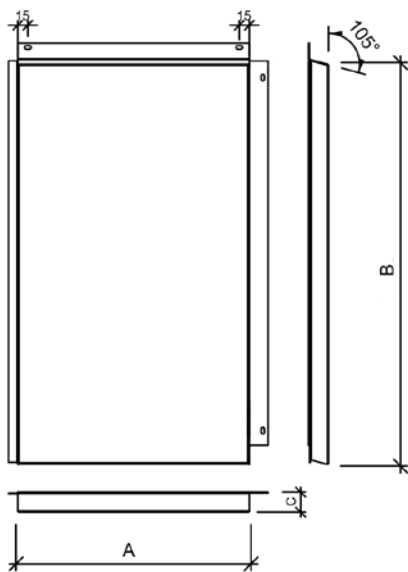

**RUUKKI
LIBERTA
ELEGANT 550**

Technische eigenschappen

Naam : Liberta Elegant 550

Cassette diepte : 25, 30 mm

Horizontale voeg (Dh) : 5 mm

Verticale voeg (Dv) : 5 mm

Staaldikte : 1,20 mm – 11,4 kg/m²

Befestiging : verborgen

Montage : verticaal

Afmeting optimale :

- Breedte : 545 tot 595 mm
- Hoogte : ≥ 1500 mm

Afmeting speciale :

- Breedte : 100 tot 360 mm
- Hoogte : 100 tot 210 mm

Afmeting minimale :

- Breedte : 150 mm
- Hoogte : 150 mm

HORIZONTALE VOEG

VERTICALE VOEG

Geperforeerd design

Afmeting van de gaten	mm
a	≥ 10
b	≥ 10
c	≥ d+25
d	16, 20, 30, 40, 50, 60

Kleuren

Wit

Lichtgrijs

Grijs