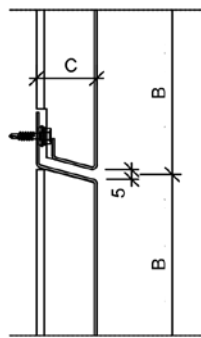

**RUUKKI
LIBERTA
ELEGANT 550**

Technische eigenschappen

Naam : Liberta Elegant 550

Cassette diepte : 25, 30 mm

Horizontale voeg (Dh) : 5 mm

Verticale voeg (Dv) : 5 mm

Staaldikte : 1,20 mm – 11,4 kg/m²

Befestiging : verborgen

Montage : verticaal

Afmeting optimale :

- Breedte : 545 tot 595 mm
- Hoogte : ≥ 1500 mm

Afmeting speciale :

- Breedte : 100 tot 360 mm
- Hoogte : 100 tot 210 mm

Afmeting minimale :

- Breedte : 150 mm
- Hoogte : 150 mm

HORIZONTALE VOEG

VERTICALE VOEG

Geperforeerd design

Afmeting van de gaten	mm
a	≥ 10
b	≥ 10
c	≥ d+25
d	16, 20, 30, 40, 50, 60

Kleuren

Wit

Lichtgrijs

Grijs