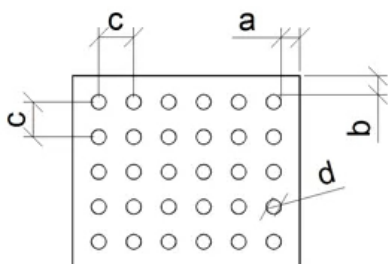

**RUUKKI
LIBERTA
ELEGANT 550**

Technische eigenschappen

Naam : Liberta Elegant 550

Cassette diepte : 25, 30 mm

Horizontale voeg (Dh) : 5 mm

Verticale voeg (Dv) : 5 mm

Staaldikte : 1,20 mm – 11,4 kg/m²

Befestiging : verborgen

Montage : verticaal

Afmeting optimale :

- Breedte : 545 tot 595 mm
- Hoogte : ≥ 1500 mm

Afmeting speciale :

- Breedte : 100 tot 360 mm
- Hoogte : 100 tot 210 mm

Afmeting minimale :

- Breedte : 150 mm
- Hoogte : 150 mm

HORIZONTALE VOEG

VERTICALE VOEG

Geperforeerd design

Afmeting van de gaten	mm
a	≥ 10
b	≥ 10
c	≥ d+25
d	16, 20, 30, 40, 50, 60

Kleuren

Wit

Lichtgrijs

Grijs