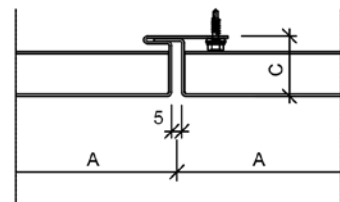

**RUUKKI
LIBERTA
ELEGANT 550**

Technische eigenschappen

Naam : Liberta Elegant 550

Cassette diepte : 25, 30 mm

Horizontale voeg (Dh) : 5 mm

Verticale voeg (Dv) : 5 mm

Staaldikte : 1,20 mm – 11,4 kg/m²

Befestiging : verborgen

Montage : verticaal

Afmeting optimale :

- Breedte : 545 tot 595 mm
- Hoogte : ≥ 1500 mm

Afmeting speciale :

- Breedte : 100 tot 360 mm
- Hoogte : 100 tot 210 mm

Afmeting minimale :

- Breedte : 150 mm
- Hoogte : 150 mm

HORIZONTALE VOEG

VERTICALE VOEG

Geperforeerd design

Afmeting van de gaten	mm
a	≥ 10
b	≥ 10
c	≥ d+25
d	16, 20, 30, 40, 50, 60

Kleuren

Wit

Lichtgrijs

Grijs