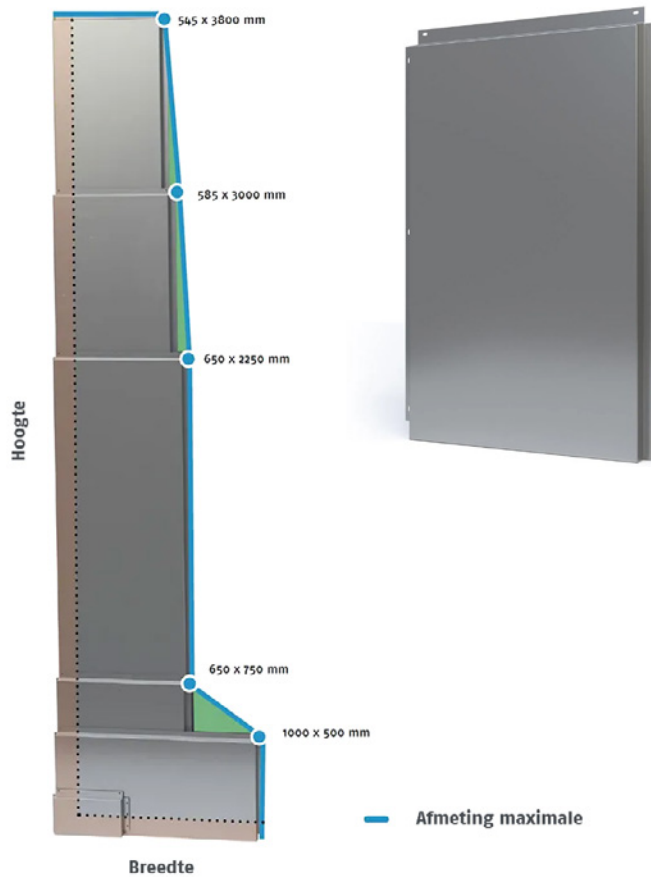

**RUUKKI
LIBERTA
ELEGANT 550**

Technische eigenschappen

Naam : Liberta Elegant 550

Cassette diepte : 25, 30 mm

Horizontale voeg (Dh) : 5 mm

Verticale voeg (Dv) : 5 mm

Staaldikte : 1,20 mm – 11,4 kg/m²

Befestiging : verborgen

Montage : verticaal

Afmeting optimale :

- Breedte : 545 tot 595 mm
- Hoogte : ≥ 1500 mm

Afmeting speciale :

- Breedte : 100 tot 360 mm
- Hoogte : 100 tot 210 mm

Afmeting minimale :

- Breedte : 150 mm
- Hoogte : 150 mm

HORIZONTALE VOEG

VERTICALE VOEG

Geperforeerd design

Afmeting van de gaten	mm
a	≥ 10
b	≥ 10
c	≥ d+25
d	16, 20, 30, 40, 50, 60

Kleuren

Wit

Lichtgrijs

Grijs