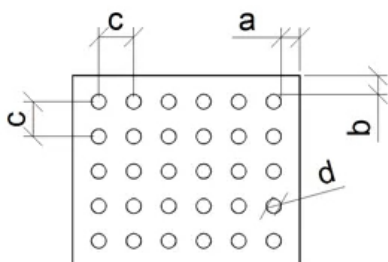

**RUUKKI
LIBERTA
ORIGINAL 102**

Technische eigenschappen

Naam : Liberta Original 102

Cassette diepte (c) : 20, 25, 30 mm

Horizontale voeg (Dh) : 20, 25, 30 mm

Verticale voeg (Dv) : 20, 25, 30 mm

Befestiging : zichtbaar

Montage : horizontaal / verticaal

Afmeting optimale (horizontaal) :

- Breedte : ≥ 1500 mm
- Hoogte : 575 tot 625 mm

Afmeting optimale (verticaal) :

- Breedte : 575 tot 625 mm
- Hoogte : ≥ 1500 mm

Afmeting speciale :

- Breedte : 100 tot 380 mm
- Hoogte : 100 tot 220 mm

Afmeting minimale :

- Breedte : 100 mm
- Hoogte : 100 mm

HORIZONTALE VOEG

VERTIKALE VOEG

Geperforeerd design

Afmeting van de gaten	mm
a	≥ 10
b	≥ 10
c	$\geq d+25$
d	16, 20, 30, 40, 50, 60