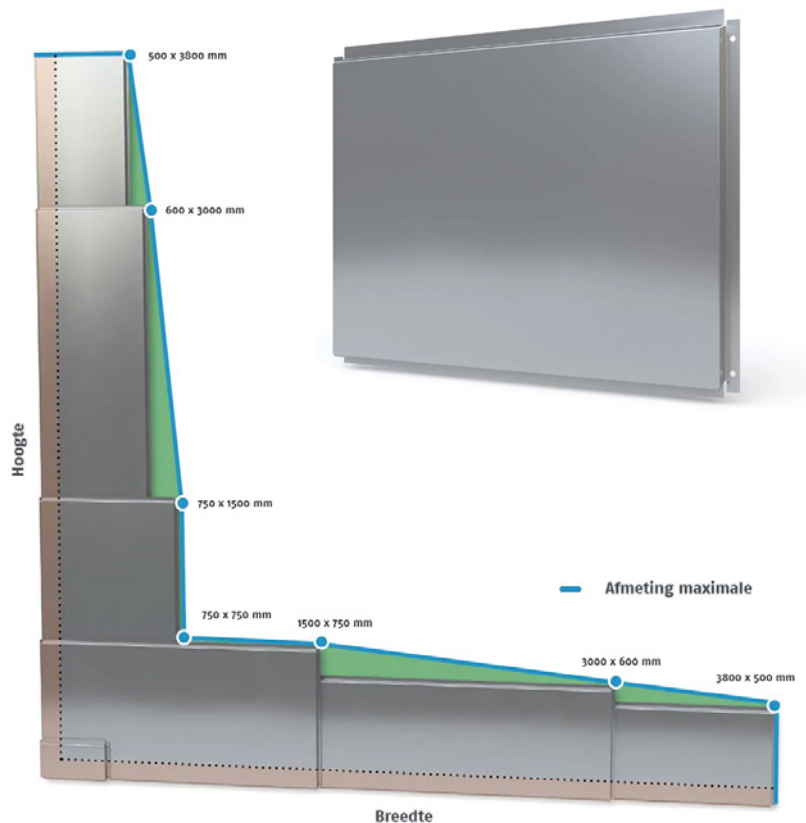

**RUUKKI
LIBERTA
ORIGINAL 102**

Technische eigenschappen

Naam : Liberta Original 102

Cassette diepte (c) : 20, 25, 30 mm

Horizontale voeg (Dh) : 20, 25, 30 mm

Verticale voeg (Dv) : 20, 25, 30 mm

Befestiging : zichtbaar

Montage : horizontaal / verticaal

Afmeting optimale (horizontaal) :

- Breedte : ≥ 1500 mm
- Hoogte : 575 tot 625 mm

Afmeting optimale (verticaal) :

- Breedte : 575 tot 625 mm
- Hoogte : ≥ 1500 mm

Afmeting speciale :

- Breedte : 100 tot 380 mm
- Hoogte : 100 tot 220 mm

Afmeting minimale :

- Breedte : 100 mm
- Hoogte : 100 mm

HORIZONTALE VOEG

VERTIKALE VOEG

Geperforeerd design

Afmeting van de gaten	mm
a	≥ 10
b	≥ 10
c	$\geq d+25$
d	16, 20, 30, 40, 50, 60