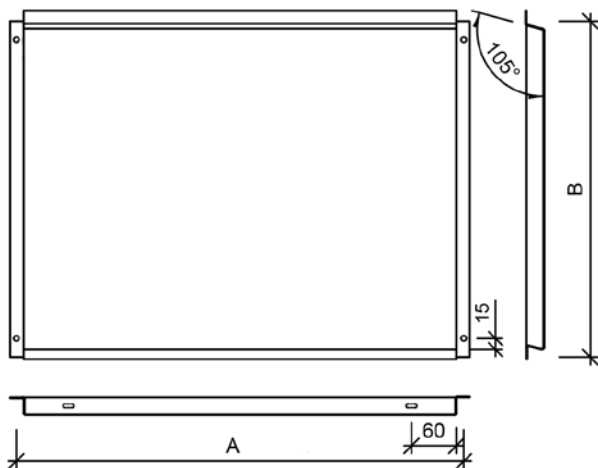

**RUUKKI
LIBERTA
ORIGINAL 102**

Technische eigenschappen

Naam : Liberta Original 102

Cassette diepte (c) : 20, 25, 30 mm

Horizontale voeg (Dh) : 20, 25, 30 mm

Verticale voeg (Dv) : 20, 25, 30 mm

Befestiging : zichtbaar

Montage : horizontaal / verticaal

Afmeting optimale (horizontaal) :

- Breedte : ≥ 1500 mm
- Hoogte : 575 tot 625 mm

Afmeting optimale (verticaal) :

- Breedte : 575 tot 625 mm
- Hoogte : ≥ 1500 mm

Afmeting speciale :

- Breedte : 100 tot 380 mm
- Hoogte : 100 tot 220 mm

Afmeting minimale :

- Breedte : 100 mm
- Hoogte : 100 mm

HORIZONTALE VOEG

VERTIKALE VOEG

Geperforeerd design

Afmeting van de gaten	mm
a	≥ 10
b	≥ 10
c	$\geq d+25$
d	16, 20, 30, 40, 50, 60