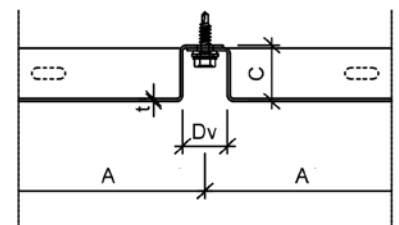

**RUUKKI
LIBERTA
ORIGINAL 102**

Technische eigenschappen

Naam : Liberta Original 102

Cassette diepte (c) : 20, 25, 30 mm

Horizontale voeg (Dh) : 20, 25, 30 mm

Verticale voeg (Dv) : 20, 25, 30 mm

Befestiging : zichtbaar

Montage : horizontaal / verticaal

Afmeting optimale (horizontaal) :

- Breedte : ≥ 1500 mm
- Hoogte : 575 tot 625 mm

Afmeting optimale (verticaal) :

- Breedte : 575 tot 625 mm
- Hoogte : ≥ 1500 mm

Afmeting speciale :

- Breedte : 100 tot 380 mm
- Hoogte : 100 tot 220 mm

Afmeting minimale :

- Breedte : 100 mm
- Hoogte : 100 mm

HORIZONTALE VOEG

VERTIKALE VOEG

Geperforeerd design

Afmeting van de gaten	mm
a	≥ 10
b	≥ 10
c	$\geq d+25$
d	16, 20, 30, 40, 50, 60