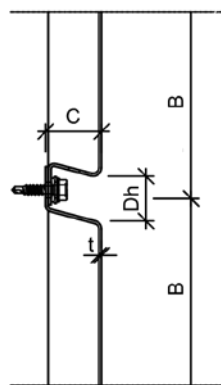

**RUUKKI
LIBERTA
ORIGINAL 102**

Technische eigenschappen

Naam : Liberta Original 102

Cassette diepte (c) : 20, 25, 30 mm

Horizontale voeg (Dh) : 20, 25, 30 mm

Verticale voeg (Dv) : 20, 25, 30 mm

Befestiging : zichtbaar

Montage : horizontaal / verticaal

Afmeting optimale (horizontaal) :

- Breedte : ≥ 1500 mm
- Hoogte : 575 tot 625 mm

Afmeting optimale (verticaal) :

- Breedte : 575 tot 625 mm
- Hoogte : ≥ 1500 mm

Afmeting speciale :

- Breedte : 100 tot 380 mm
- Hoogte : 100 tot 220 mm

Afmeting minimale :

- Breedte : 100 mm
- Hoogte : 100 mm

HORIZONTALE VOEG

VERTIKALE VOEG

Geperforeerd design

Afmeting van de gaten	mm
a	≥ 10
b	≥ 10
c	$\geq d+25$
d	16, 20, 30, 40, 50, 60