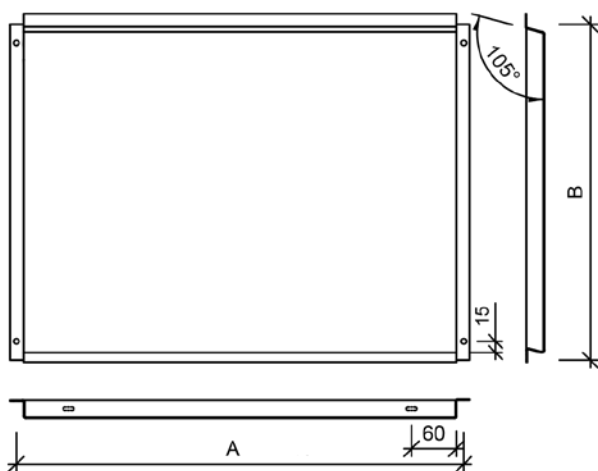

# Technische eigenschappen

**Naam :** Liberta Original 102 Grande  
(Versterkt aan de binnenkant)

**Cassette diepte (c) :** 25, 30 mm

**Horizontale voeg (Dh) :** 20, 25, 30 mm

**Verticale voeg (Dv) :** 20, 25, 30 mm

**Staaldikte :** 1,20 mm – 13,7 kg/m<sup>2</sup>

**Befestiging :** zichtbaar

**Montage :** horizontaal / verticaal

**Afmeting optimale (horizontaal) :**

- Breedte :  $\geq 1500$  mm
- Hoogte : 575 tot 625 mm

**Afmeting optimale (verticaal) :**

- Breedte : 575 tot 625 mm
- Hoogte :  $\geq 1500$  mm

**Afmeting speciale :**

- Breedte : 100 tot 380 mm
- Hoogte : 100 tot 220 mm

**Afmeting minimale :**

- Breedte : 100 mm
- Hoogte : 100 mm