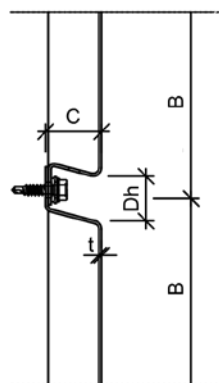

HORizontALE VOEG