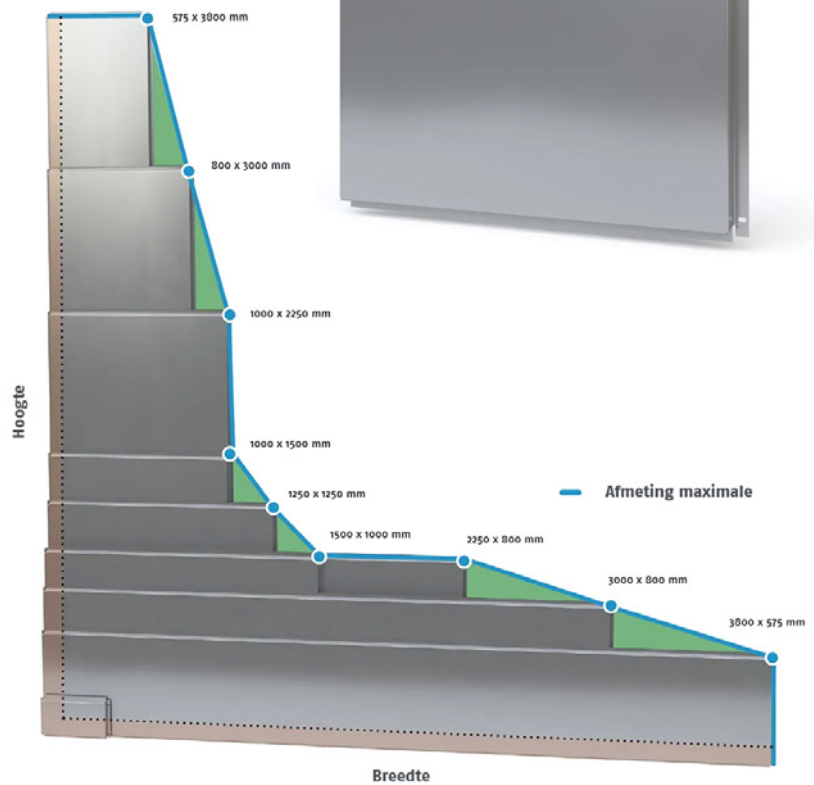

# Technische eigenschappen

**Naam :** Liberta Original 102 Grande  
(Versterkt aan de binnenkant)

**Cassette diepte (c) :** 25, 30 mm

**Horizontale voeg (Dh) :** 20, 25, 30 mm

**Verticale voeg (Dv) :** 20, 25, 30 mm

**Staaldikte :** 1,20 mm – 13,7 kg/m<sup>2</sup>

**Befestiging :** zichtbaar

**Montage :** horizontaal / verticaal

**Afmeting optimale (horizontaal) :**

- Breedte :  $\geq 1500$  mm
- Hoogte : 575 tot 625 mm

**Afmeting optimale (verticaal) :**

- Breedte : 575 tot 625 mm
- Hoogte :  $\geq 1500$  mm

**Afmeting speciale :**

- Breedte : 100 tot 380 mm
- Hoogte : 100 tot 220 mm

**Afmeting minimale :**

- Breedte : 100 mm
- Hoogte : 100 mm

## HORizontALE VOEG