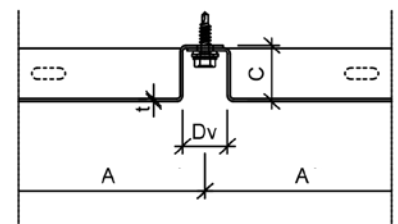

VERTIKALE VOEG

Coating

GreenCoat HIARC / GreenCoat HIARC Matt

Technische garantie	Esthetische garantie
50 jaar	25 jaar