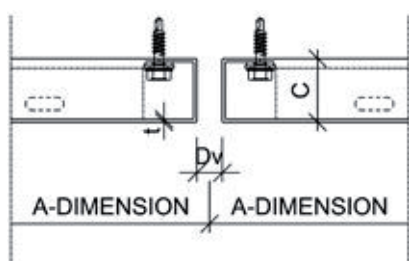

Fixation:	Visible
Profondeur du panneau (C):	25,30 mm
Joint horizontal (Dh) et vertical (Dv):	5, 10, 15, 20, 25,30 mm
Epaisseur d'acier :	1.20 mm
Revêtements :	PVDF
Couleur :	voir nuancier RUUKKI
Direction de pose :	Horizontale

Les Cassettes Grande sont renforcé à l'intérieur.

Coupe verticale

Coupe horizontale

Tableau des dimensions

imported by **FINN-ROOF**
DACHSYSTEME AG

FINN-ROOF Dachsysteme AG
Zur Domäne 23
BE- 4750 Bütgenbach
BELGIUM
Tel. +32 80 446 060, Fax. +32 80 447 165
info@finn-roof.com