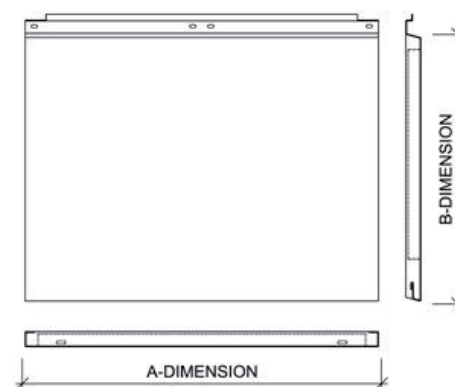

Fixation:	Visible
Profondeur du panneau (C):	25,30 mm
Joint horizontal (Dh) et vertical (Dv):	5, 10, 15, 20, 25,30 mm
Epaisseur d'acier :	1.20 mm
Revêtements :	PVDF
Couleur :	voir nuancier RUUKKI
Direction de pose :	Horizontale

Les Cassettes Grande sont renforcé à l'intérieur.

Coupe verticale

Coupe horizontale

Tableau des dimensions

imported by **FINN-ROOF**
DACHSYSTEME AG

FINN-ROOF Dachsysteme AG
Zur Domäne 23
BE- 4750 Bütgenbach
BELGIUM
Tel. +32 80 446 060, Fax. +32 80 447 165
info@finn-roof.com