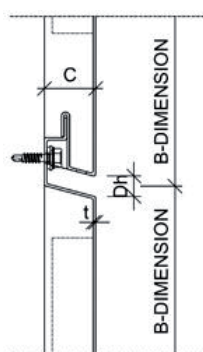

Fixation:	Visible
Profondeur du panneau (C):	25,30 mm
Joint horizontal (Dh) et vertical (Dv):	5, 10, 15, 20, 25,30 mm
Epaisseur d'acier :	1.20 mm
Revêtements :	PVDF
Couleur :	voir nuancier RUUKKI
Direction de pose :	Horizontale

Les Cassettes Grande sont renforcé à l'intérieur.

Coupe verticale

Coupe horizontale

Tableau des dimensions

imported by **FINN-ROOF**
DACHSYSTEME AG

FINN-ROOF Dachsysteme AG
Zur Domäne 23
BE- 4750 Bütgenbach
BELGIUM
Tel. +32 80 446 060, Fax. +32 80 447 165
info@finn-roof.com