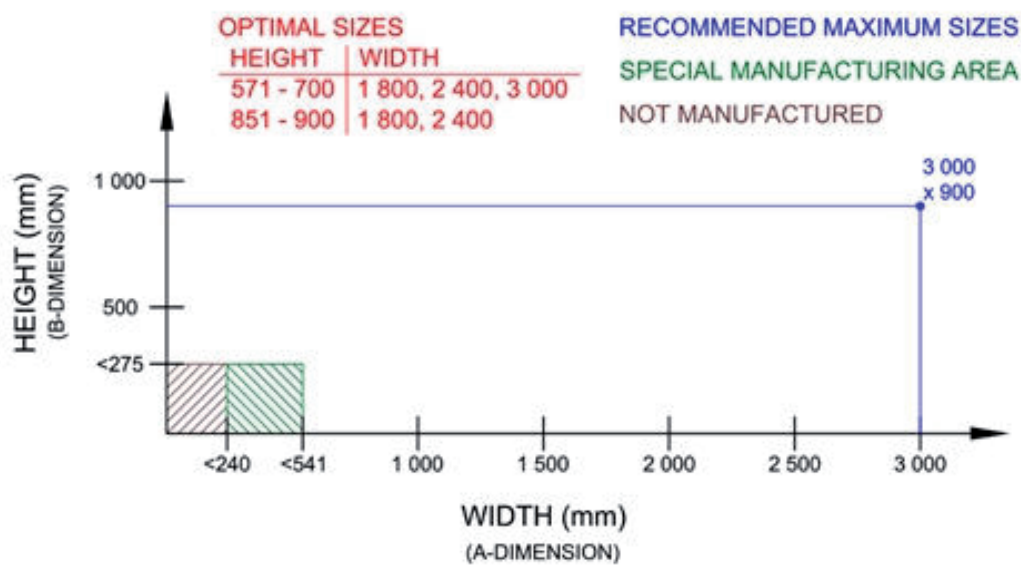

Fixation:	Visible
Profondeur du panneau (C):	25,30 mm
Joint horizontal (Dh) et vertical (Dv):	5, 10, 15, 20, 25,30 mm
Epaisseur d'acier :	1.20 mm
Revêtements :	PVDF
Couleur :	voir nuancier RUUKKI
Direction de pose :	Horizontale

Les Cassettes Grande sont renforcé à l'intérieur.

Coupe verticale

Coupe horizontale

Tableau des dimensions

imported by **FINN-ROOF**
DACHSYSTEME AG

FINN-ROOF Dachsysteme AG
Zur Domäne 23
BE- 4750 Bütgenbach
BELGIUM
Tel. +32 80 446 060, Fax. +32 80 447 165
info@finn-roof.com