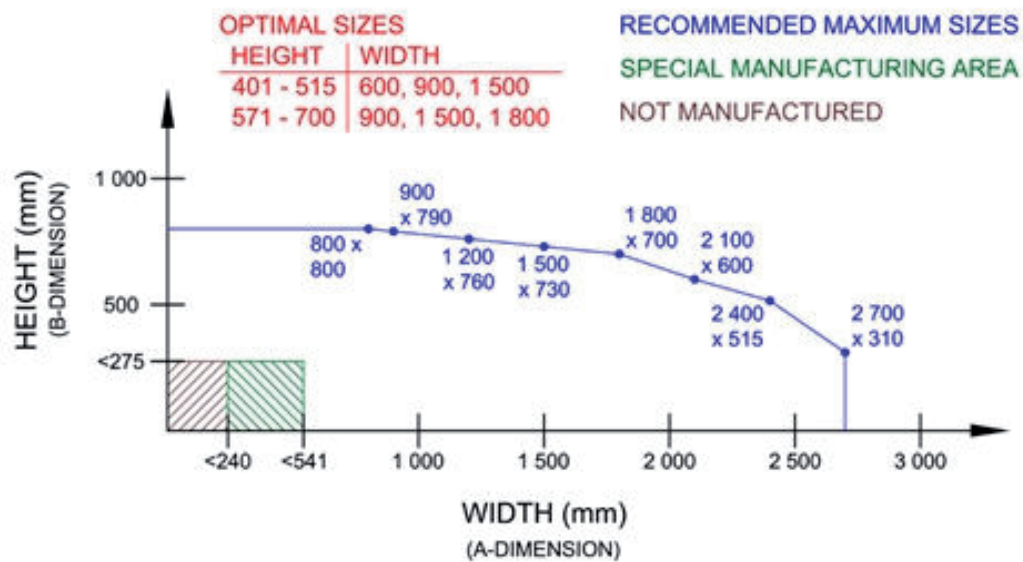

Fixation: Visible
 Profondeur du panneau (C): 25,30 mm
 Joint horizontal (Dh) et vertical (Dv): 5, 10, 15, 20, 25,30 mm
 Epaisseur d'acier : 1.20 mm
 Revêtements : PVDF
 Couleur : voir nuancier RUUKKI
 Direction de pose : Horizontale

Coupe verticale

Coupe horizontale

Tableau des dimensions

imported by **FINN-ROOF**
DACHSYSTEME AG

FINN-ROOF Dachsysteme AG
Zur Domäne 23
BE- 4750 Bütgenbach
BELGIUM
Tel. +32 80 446 060, Fax. +32 80 447 165
info@finn-roof.com