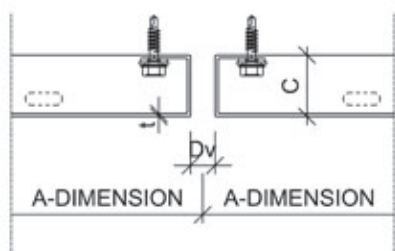

Fixation: Visible
 Profondeur du panneau (C): 25,30 mm
 Joint horizontal (Dh) et vertical (Dv): 5, 10, 15, 20, 25,30 mm
 Epaisseur d'acier : 1.20 mm
 Revêtements : PVDF
 Couleur : voir nuancier RUUKKI
 Direction de pose : Horizontale

Coupe verticale

Coupe horizontale

Tableau des dimensions

imported by **FINN-ROOF**
DACHSYSTEME AG

FINN-ROOF Dachsysteme AG
Zur Domäne 23
BE- 4750 Bütgenbach
BELGIUM
Tel. +32 80 446 060, Fax. +32 80 447 165
info@finn-roof.com