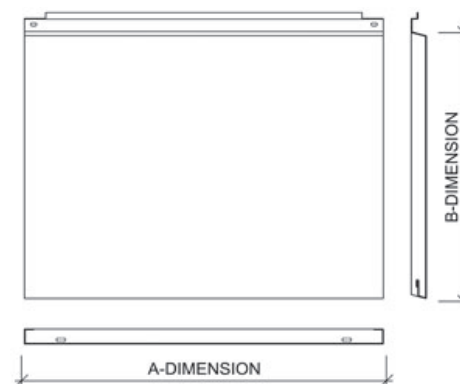

Fixation: Visible
 Profondeur du panneau (C): 25,30 mm
 Joint horizontal (Dh) et vertical (Dv): 5, 10, 15, 20, 25,30 mm
 Epaisseur d'acier : 1.20 mm
 Revêtements : PVDF
 Couleur : voir nuancier RUUKKI
 Direction de pose : Horizontale

Coupe verticale

Coupe horizontale

Tableau des dimensions

imported by **FINN-ROOF**
DACHSYSTEME AG

FINN-ROOF Dachsysteme AG
Zur Domäne 23
BE- 4750 Bütgenbach
BELGIUM
Tel. +32 80 446 060, Fax. +32 80 447 165
info@finn-roof.com