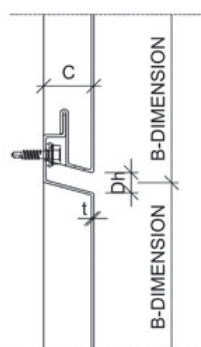

Fixation: Visible
 Profondeur du panneau (C): 25,30 mm
 Joint horizontal (Dh) et vertical (Dv): 5, 10, 15, 20, 25,30 mm
 Epaisseur d'acier : 1.20 mm
 Revêtements : PVDF
 Couleur : voir nuancier RUUKKI
 Direction de pose : Horizontale

Coupe verticale

Coupe horizontale

Tableau des dimensions

imported by **FINN-ROOF**
DACHSYSTEME AG

FINN-ROOF Dachsysteme AG
Zur Domäne 23
BE- 4750 Bütgenbach
BELGIUM
Tel. +32 80 446 060, Fax. +32 80 447 165
info@finn-roof.com