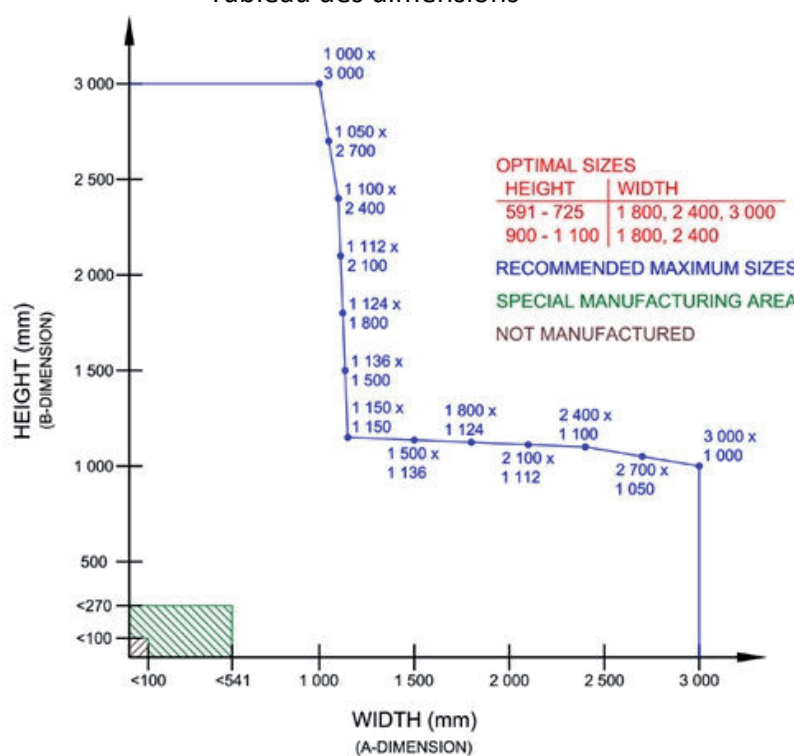

Fixation: Visible
 Profondeur du panneau (C): 25,30 mm
 Joint horizontal (Dh) et vertical (Dv): 20, 25,30 mm
 Epaisseur d'acier : 1.20 mm
 Revêtements : PVDF
 Couleur : voir nuancier RUUKKI
 Direction de pose : Horizontale et Verticale

Les Cassettes Grande sont renforcé à l'intérieur.

Coupe verticale

Coupe horizontale

Tableau des dimensions

imported by **FINN-ROOF**
DACHSYSTEME AG

FINN-ROOF Dachsysteme AG
Zur Domäne 23
BE- 4750 Bütgenbach
BELGIUM
Tel. +32 80 446 060, Fax. +32 80 447 165
info@finn-roof.com