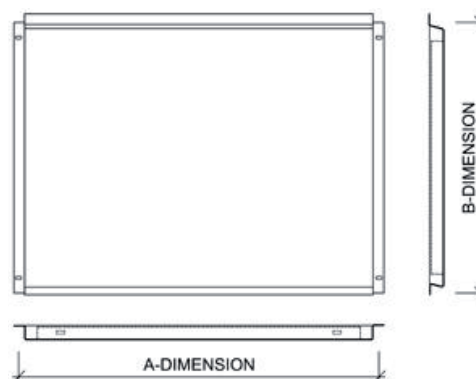

Fixation: Visible
 Profondeur du panneau (C): 25,30 mm
 Joint horizontal (Dh) et vertical (Dv): 20, 25,30 mm
 Epaisseur d'acier : 1.20 mm
 Revêtements : PVDF
 Couleur : voir nuancier RUUKKI
 Direction de pose : Horizontale et Verticale

Les Cassettes Grande sont renforcé à l'intérieur.

Coupe verticale

Coupe horizontale

Tableau des dimensions

imported by **FINN-ROOF**
DACHSYSTEME AG

FINN-ROOF Dachsysteme AG
Zur Domäne 23
BE- 4750 Bütgenbach
BELGIUM
Tel. +32 80 446 060, Fax. +32 80 447 165
info@finn-roof.com