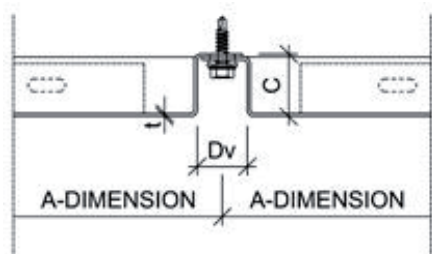

Fixation: Visible
 Profondeur du panneau (C): 25,30 mm
 Joint horizontal (Dh) et vertical (Dv): 20, 25,30 mm
 Epaisseur d'acier : 1.20 mm
 Revêtements : PVDF
 Couleur : voir nuancier RUUKKI
 Direction de pose : Horizontale et Verticale

Les Cassettes Grande sont renforcé à l'intérieur.

Coupe verticale

Coupe horizontale

Tableau des dimensions

imported by **FINN-ROOF**
DACHSYSTEME AG

FINN-ROOF Dachsysteme AG
Zur Domäne 23
BE- 4750 Bütgenbach
BELGIUM
Tel. +32 80 446 060, Fax. +32 80 447 165
info@finn-roof.com