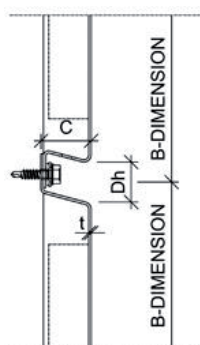

Fixation: Visible
 Profondeur du panneau (C): 25,30 mm
 Joint horizontal (Dh) et vertical (Dv): 20, 25,30 mm
 Epaisseur d'acier : 1.20 mm
 Revêtements : PVDF
 Couleur : voir nuancier RUUKKI
 Direction de pose : Horizontale et Verticale

Les Cassettes Grande sont renforcé à l'intérieur.

Coupe verticale

Coupe horizontale

Tableau des dimensions

imported by **FINN-ROOF**
DACHSYSTEME AG

FINN-ROOF Dachsysteme AG
Zur Domäne 23
BE- 4750 Bütgenbach
BELGIUM
Tel. +32 80 446 060, Fax. +32 80 447 165
info@finn-roof.com