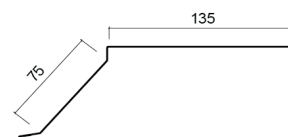

# Toebehoren

Vlakke nok  
2000 mm

Ronde nok  
2100 mm

Zijkant  
2000 mm

Zijkant subdeel  
2000 mm

Gootslab  
2000 mm

Kilgoot  
2000 mm

Universal dichtingsbanden  
max. : 10000 mm