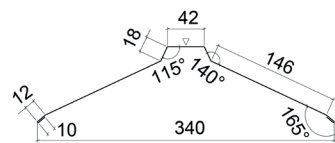

Toebehoren