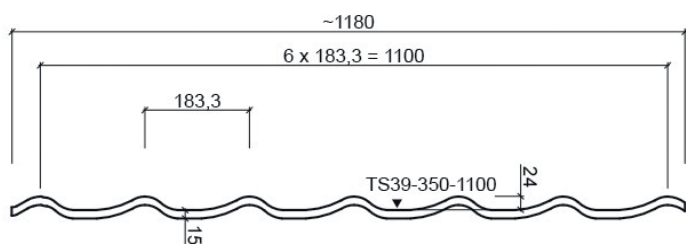

## Technische Specificaties

**Naam:** Monterrey (TS39-350-1100)

**Effectieve breedte:** 1100 mm

**Totale breedte:** 1180 mm

**Totale hoogte:** 39 mm

**Maximale lengte:** 8,00 m

**Minimale lengte:** 0,85 m

**Panlengte:** 350 mm

**Staaldikte:** 0,50 mm - 4,7 kg/m<sup>2</sup>

**Minimale helling:** 8°

**Zinkmassa:** 275 g/m<sup>2</sup>