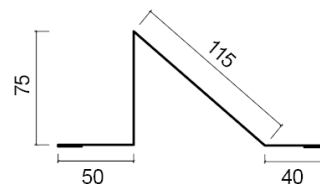

Sneeuwvanger
2000 mm