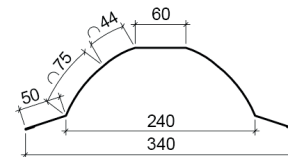

# Toebehoren

Vlakke nok  
2000 mm

Ronde nok  
2100 mm

Zijkant  
2000 mm

Zijkant subdeel  
2000 mm

Gootslab  
2000 mm

Kilgoot  
2000 mm

Universal dichtingsbanden  
max. : 10000 mm