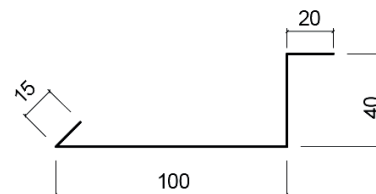

## Technische Specificaties

**Naam:** Monterrey (TS39-350-1100)

**Effectieve breedte:** 1100 mm

**Totale breedte:** 1180 mm

**Totale hoogte:** 39 mm

**Maximale lengte:** 8,00 m

**Minimale lengte:** 0,85 m

**Panlengte:** 350 mm

# Toebehoren

Vlakke nok  
2000 mm

Ronde nok  
2100 mm

Zijkant  
2000 mm

Zijkant subdeel  
2000 mm

Gootslab  
2000 mm

Kilgoot  
2000 mm

Universal dichtingsbanden  
max. : 10000 mm