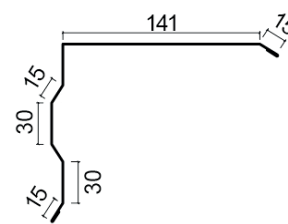

## Technische Specificaties

**Naam:** Monterrey (TS39-350-1100)

**Effectieve breedte:** 1100 mm

**Totale breedte:** 1180 mm

**Totale hoogte:** 39 mm

**Maximale lengte:** 8,00 m

**Minimale lengte:** 0,85 m

**Panlengte:** 350 mm

# Toebehoren

Vlakke nok  
2000 mm

Ronde nok  
2100 mm

Zijkant  
2000 mm

Zijkant subdeel  
2000 mm

Gootslab  
2000 mm

Kilgoot  
2000 mm

Universal dichtingsbanden  
max. : 10000 mm