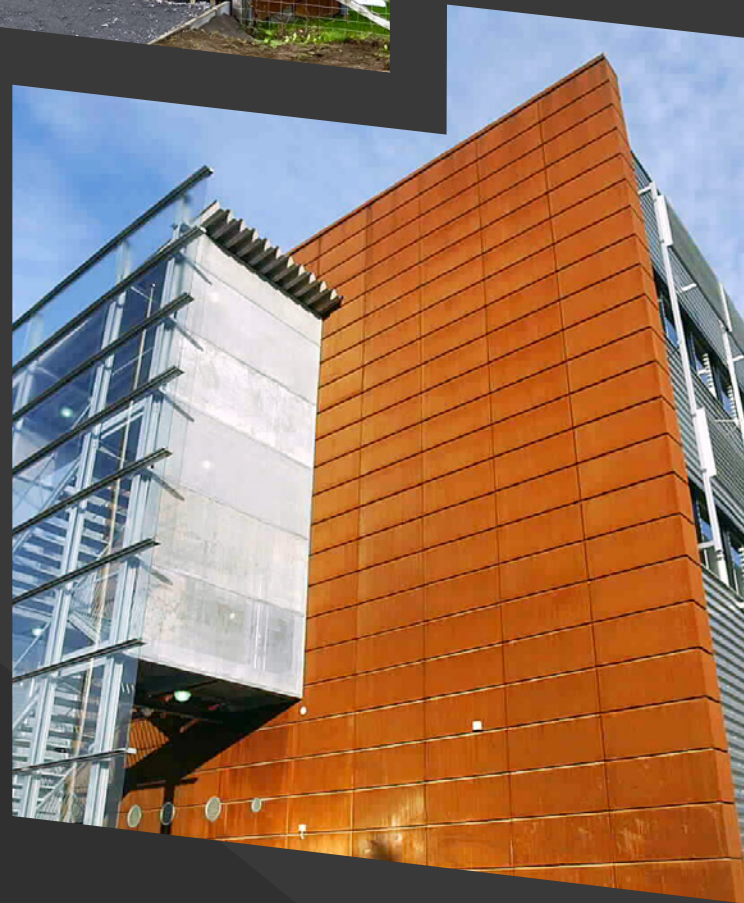

COR-TEN STEEL

WWW.FINN-ROOF.COM

ZUR DOMÄNE, 23 - B-4750 BÜTGENBACH

TEL.: +32 (0) 80 44 60 60

FAX : +32 (0) 80 44 71 65

INFO@FINN-ROOF.COM

RUE DU DÉVELOPPEMENT, 5 - B-4837 BAELEN

TEL.: +32 (0) 87 44 60 60