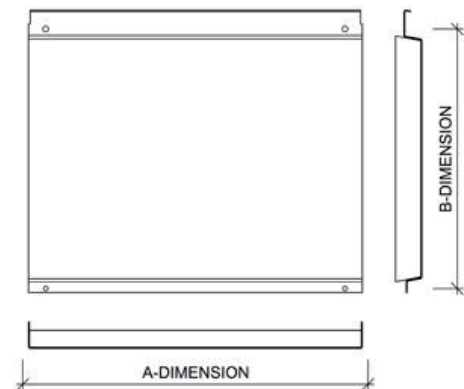

Afmetingen