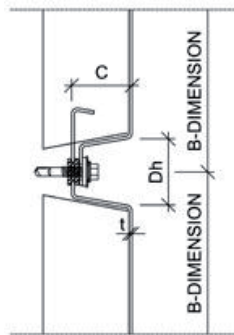

De Liberta **COR-TEN** is een weersbestendige stalen cassette die na verloop van tijd een patineerlaag vormt.

| | |
|-------------------------|----------------------|
| Bevestiging: | zichtbaar |
| Cassettes diepte (C): | 30 mm |
| Horizontale voeg (Dh) : | 34 mm |
| Verticale voeg (Dv): | 10, 15, 20, 25,30 mm |
| Dikte COR-TEN staal: | 1.50 mm |
| Montage: | Horizontaal |

Verticale voeg

Horizontale voeg

Afmetingen

imported by **FINN-ROOF**
DACHSYSTEME AG 

FINN-ROOF Dachsysteme AG
Zur Domäne 23
BE- 4750 Bütgenbach
BELGIUM
Tel. +32 80 446 060, Fax. +32 80 447 165
info@finn-roof.com