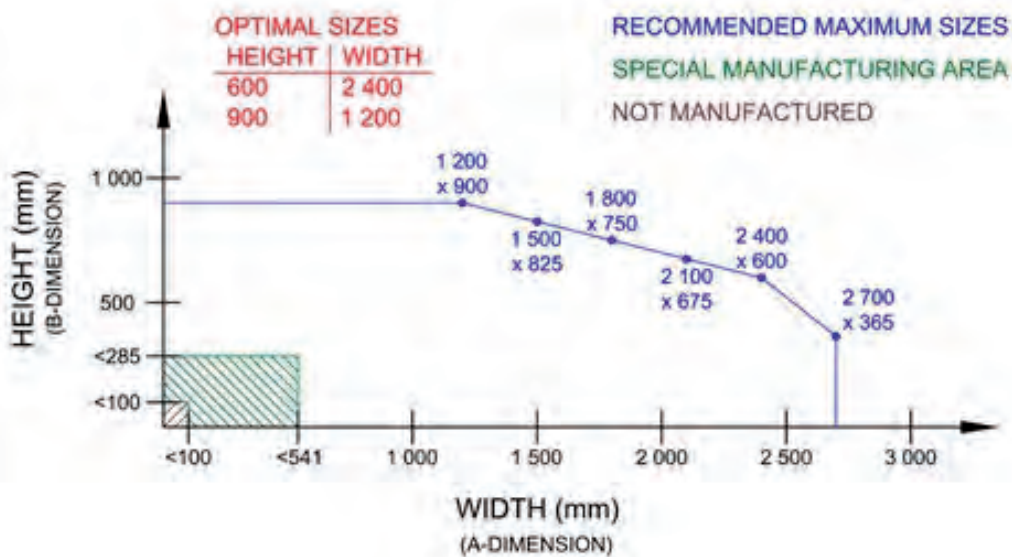

De Liberta **COR-TEN** is een weersbestendige stalen cassette die na verloop van tijd een patineerlaag vormt.

Bevestiging:	zichtbaar
Cassettes diepte (C):	30 mm
Horizontale voeg (Dh) :	34 mm
Verticale voeg (Dv):	10, 15, 20, 25,30 mm
Dikte COR-TEN staal:	1.50 mm
Montage:	Horizontaal

Verticale voeg

Afmetingen