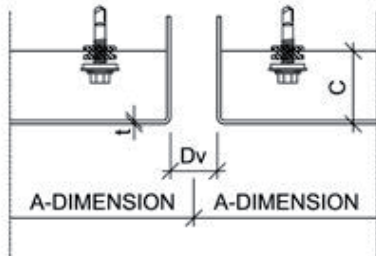

De Liberta **COR-TEN** is een weersbestendige stalen cassette die na verloop van tijd een patineerlaag vormt.

Bevestiging:	zichtbaar
Cassettes diepte (C):	30 mm
Horizontale voeg (Dh) :	34 mm
Verticale voeg (Dv):	10, 15, 20, 25,30 mm
Dikte COR-TEN staal:	1.50 mm
Montage:	Horizontaal

Verticale voeg

Afmetingen