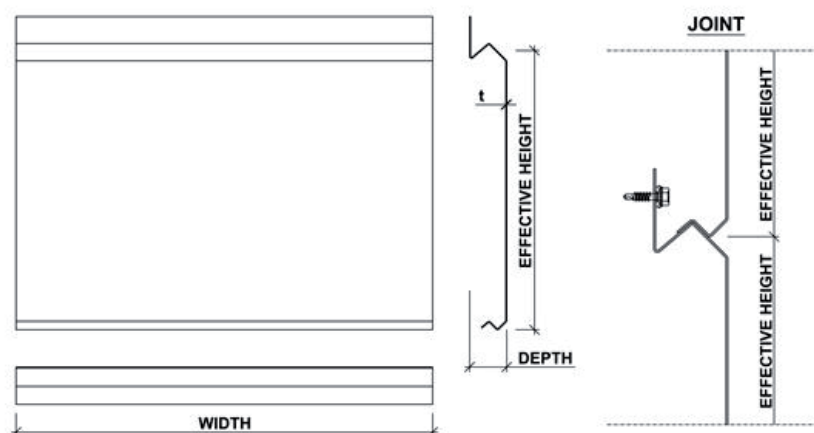

RUUKKI LAMELLA CL 10

GEVEL

Bevestiging:	Onzichtbaar
Diepte:	40 mm
Voeg:	open
Staaldikte:	1.20 mm
Bescherming:	PVDF
Kleuren:	zie kleurstaal RUUKKI
Montage:	Horizontaal en verticaal
Hoogte:	300mm standaard
Hoogte op maat:	150-600mm
Lengte op maat:	150-3000mm

RUUKKI LAMELLA CL 20

GEVEL

Bevestiging:	Onzichtbaar
Diepte:	40 mm
Voeg:	gesloten
Staaldikte:	1.20 mm
Bescherming:	PVDF
Kleuren:	zie kleurstaal RUUKKI
Montage:	Horizontaal en Verticaal
Hoogte:	300mm standaard
Hoogte op maat:	150-600mm
Lengte op maat:	150-3000mm