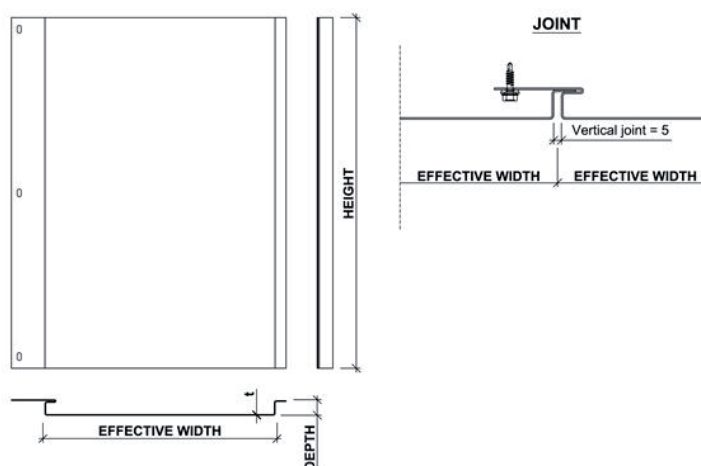

## RUUKKI LAMELLA CL 70

GEVEL

Bevestiging: Onzichtbaar  
 Diepte: 40 mm  
 Voeg: 5 mm  
 Staaldikte: 1.20 mm  
 Bescherming: PVDF  
 Kleuren: zie kleurstaal RUUKKI  
 Montage: Horizontaal

Hoogte: 300mm standaard  
 Hoogte op maat: 250-500 mm  
 Lengte op maat: 150-3000 mm

## RUUKKI LAMELLA CL 30

GEVEL

Bevestiging: Zichtbaar  
 Diepte : 40 mm  
 Voeg : 40 mm  
 Staaldikte : 1.20 mm  
 Bescherming : PVDF  
 Kleuren : zie kleurstaal RUUKKI  
 Montage: Horizontaal

Hoogte: 300mm standaard  
 Hoogte op maat : 150-600mm  
 Lengte op maat : 150-3000mm