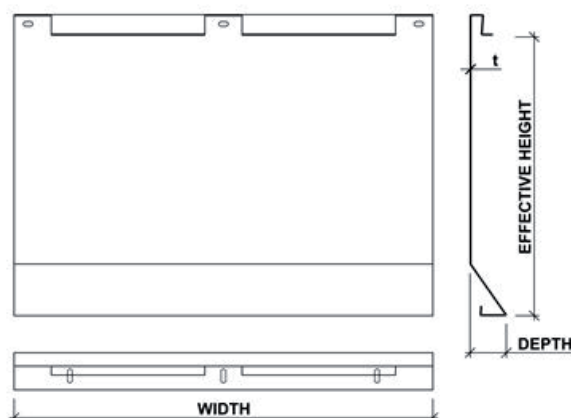

RUUKKI LAMELLA CL 45

GEVEL

Bevestiging: Onzichtbaar
 Diepte: 40 mm
 Staaldikte: 1.20 mm
 Bescherming: PVDF
 Kleuren: zie kleurstaal RUUKKI
 Montage: Horizontaal

Hoogte: 300mm standaard
 Hoogte op maat: 300-350 mm
 Lengte op maat: 150-3000 mm

RUUKKI LAMELLA CL 50

GEVEL

Bevestiging: Onzichtbaar
 Diepte: 35 mm
 Staaldikte: 1.20 mm
 Bescherming: PVDF
 Kleuren: zie kleurstaal RUUKKI
 Montage: Horizontaal

Hoogte: 300mm standaard
 Hoogte op maat: 300-350 mm
 Lengte op maat: 150-3000 mm