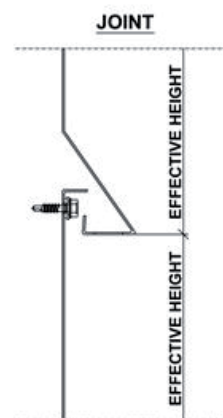

RUUKKI LAMELLA CL 45

GEVEL

Bevestiging: Onzichtbaar
 Diepte: 40 mm
 Staaldikte: 1.20 mm
 Bescherming: PVDF
 Kleuren: zie kleurstaal RUUKKI
 Montage: Horizontaal

Hoogte: 300mm standaard
 Hoogte op maat: 300-350 mm
 Lengte op maat: 150-3000 mm

RUUKKI LAMELLA CL 50

GEVEL

Bevestiging: Onzichtbaar
 Diepte: 35 mm
 Staaldikte: 1.20 mm
 Bescherming: PVDF
 Kleuren: zie kleurstaal RUUKKI
 Montage: Horizontaal

Hoogte: 300mm standaard
 Hoogte op maat: 300-350 mm
 Lengte op maat: 150-3000 mm