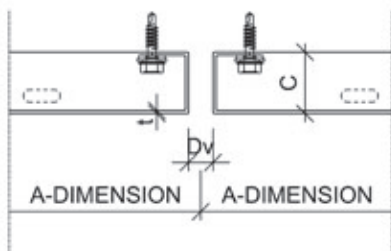

Bevestiging:	Onzichtbaar
Cassettes diepte (C):	25,30 mm
Horizontale (Dh) en verticale voeg (Dv):	5, 10, 15, 20, 25,30 mm
Staaldikte:	1.20 mm
Bescherming:	PVDF
Kleuren:	zie kleurstalen RUUKKI
Montage:	Horizontaal

Verticale voeg