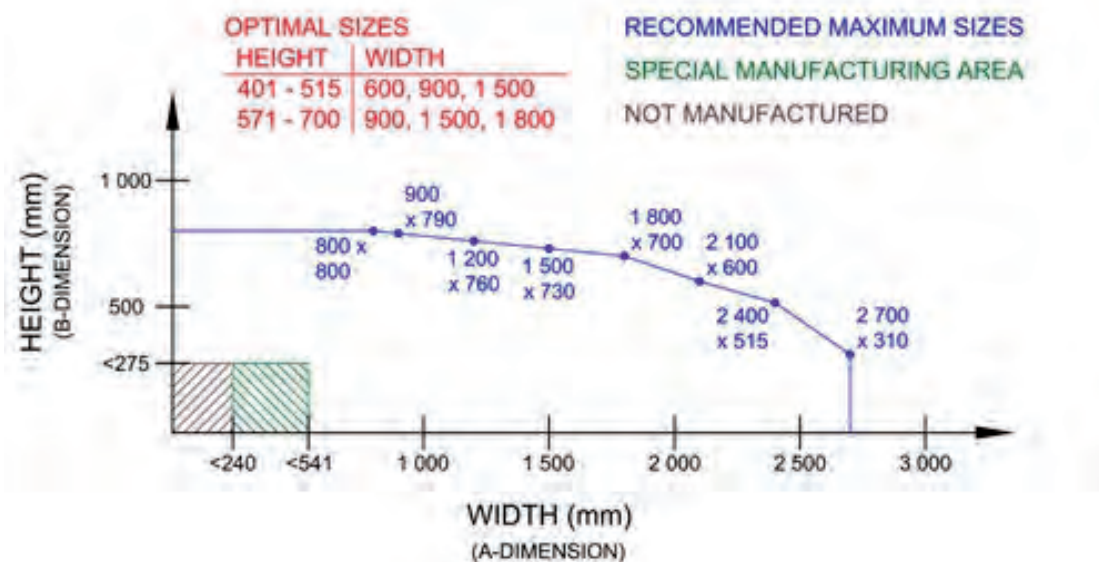

Bevestiging:	Onzichtbaar
Cassettes diepte (C):	25,30 mm
Horizontale (Dh) en verticale voeg (Dv):	5, 10, 15, 20, 25,30 mm
Staaldikte:	1.20 mm
Bescherming:	PVDF
Kleuren:	zie kleurstalen RUUKKI
Montage:	Horizontaal

Verticale voeg

Horizontale voeg

Tableau des dimensions

imported by **FINN-ROOF**
DACHSYSTEME AG

FINN-ROOF Dachsysteme AG
Zur Domäne 23
BE- 4750 Bütgenbach
BELGIUM
Tel. +32 80 446 060, Fax. +32 80 447 165
info@finn-roof.com