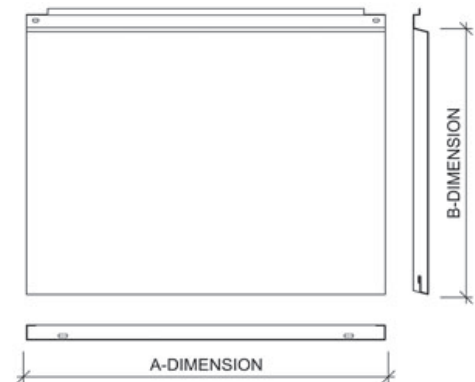

Bevestiging:	Onzichtbaar
Cassettes diepte (C):	25,30 mm
Horizontale (Dh) en verticale voeg (Dv):	5, 10, 15, 20, 25,30 mm
Staaldikte:	1.20 mm
Bescherming:	PVDF
Kleuren:	zie kleurstalen RUUKKI
Montage:	Horizontaal

Verticale voeg

Horizontale voeg

Tableau des dimensions

imported by **FINN-ROOF**
DACHSYSTEME AG

FINN-ROOF Dachsysteme AG
Zur Domäne 23
BE- 4750 Bütgenbach
BELGIUM
Tel. +32 80 446 060, Fax. +32 80 447 165
info@finn-roof.com