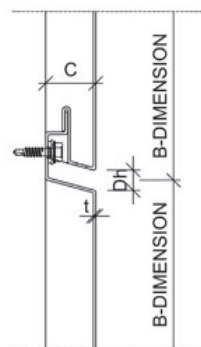

Bevestiging:	Onzichtbaar
Cassettes diepte (C):	25,30 mm
Horizontale (Dh) en verticale voeg (Dv):	5, 10, 15, 20, 25,30 mm
Staaldikte:	1.20 mm
Bescherming:	PVDF
Kleuren:	zie kleurstalen RUUKKI
Montage:	Horizontaal

Verticale voeg

Horizontale voeg

Tableau des dimensions

imported by **FINN-ROOF**
DACHSYSTEME AG

FINN-ROOF Dachsysteme AG
Zur Domäne 23
BE- 4750 Bütgenbach
BELGIUM
Tel. +32 80 446 060, Fax. +32 80 447 165
info@finn-roof.com