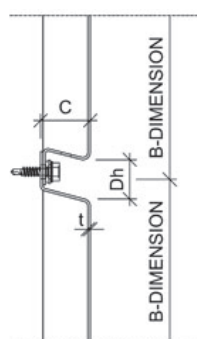

Horizontale voeg