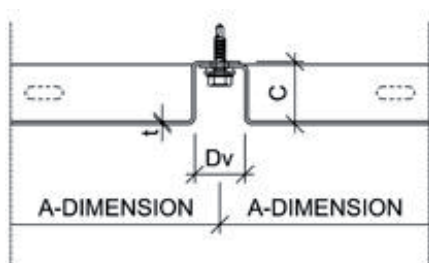

Bevestiging: zichtbaar  
 Cassettes diepte (C): 20, 25,30 mm  
 Horizontale (Dh) en verticale voeg (Dv): 20, 25,30 mm  
 Staaldikte: 1.20 mm  
 Bescherming: PVDF  
 Kleuren: zie kleurstaal RUUKKI  
 Montage: Horizontaal en verticaal

Verticale voeg

Horizontale voeg

Afmetingen

imported by **FINN-ROOF**  
DACHSYSTEME AG

**FINN-ROOF Dachsysteme AG**  
Zur Domäne 23  
BE- 4750 Bütgenbach  
BELGIUM  
Tel. +32 80 446 060, Fax. +32 80 447 165  
[info@finn-roof.com](mailto:info@finn-roof.com)