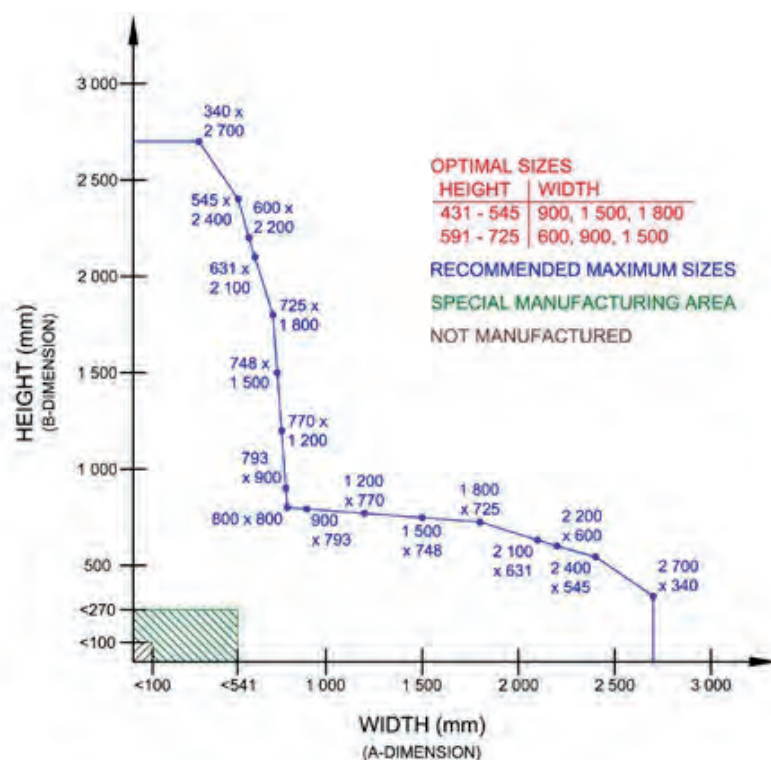

Afmetingen