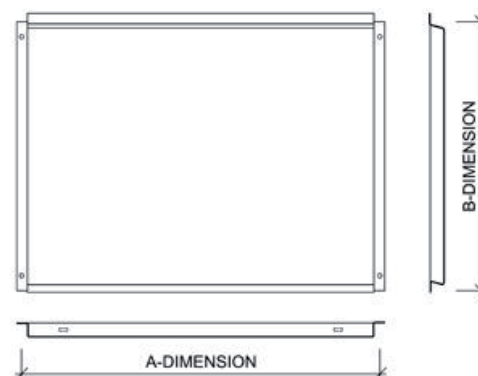

Bevestiging: zichtbaar
Cassettes diepte (C): 20, 25,30 mm
Horizontale (Dh) en verticale voeg (Dv): 20, 25,30 mm
Staaldikte: 1.20 mm
Bescherming: PVDF
Kleuren: zie kleurstaal RUUKKI
Montage: Horizontaal en verticaal