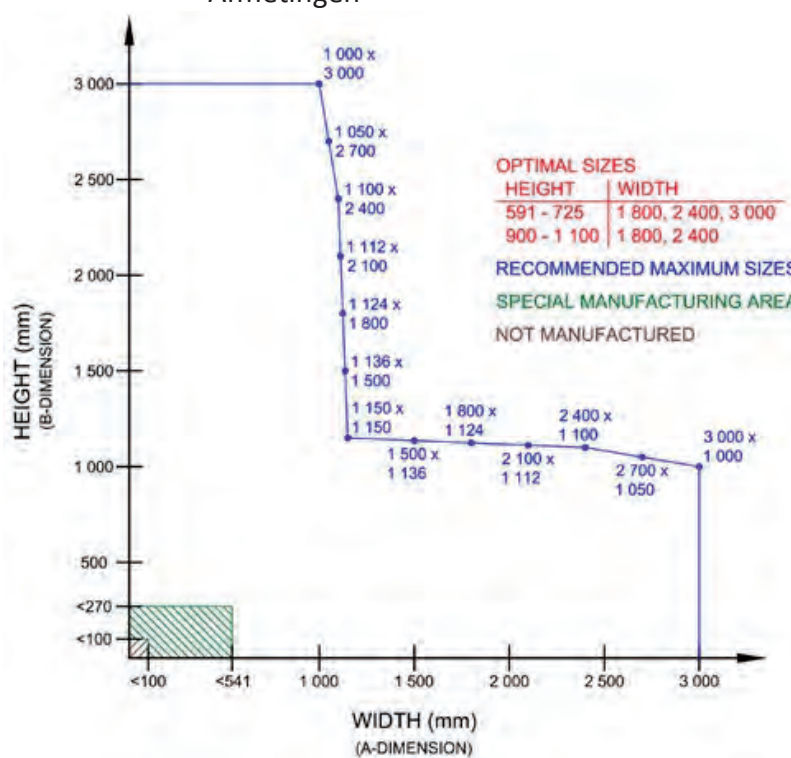

Bevestiging:	zichtbaar
Cassettes diepte (C):	25,30 mm
Horizontale (Dh) en verticale voeg (Dv):	20, 25,30 mm
Staaldikte:	1.20 mm
Bescherming:	PVDF
Kleuren:	zie kleurstaal RUUKKI
Montage:	Horizontaal en verticaal

De versterkte achterzijde geeft de mogelijkheid bijzonder grote cassettes te produceren.

Verticale voeg

Horizontale voeg

Afmetingen

imported by **FINN-ROOF**
DACHSYSTEME AG

FINN-ROOF Dachsysteme AG
Zur Domäne 23
BE- 4750 Bütgenbach
BELGIUM
Tel. +32 80 446 060, Fax. +32 80 447 165
info@finn-roof.com