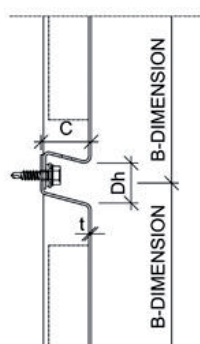

Bevestiging:	zichtbaar
Cassettes diepte (C):	25,30 mm
Horizontale (Dh) en verticale voeg (Dv):	20, 25,30 mm
Staaldikte:	1.20 mm
Bescherming:	PVDF
Kleuren:	zie kleurstaal RUUKKI
Montage:	Horizontaal en verticaal

De versterkte achterzijde geeft de mogelijkheid bijzonder grote cassettes te produceren.

Verticale voeg

Horizontale voeg

Afmetingen

imported by **FINN-ROOF**
DACHSYSTEME AG

FINN-ROOF Dachsysteme AG
Zur Domäne 23
BE- 4750 Bütgenbach
BELGIUM
Tel. +32 80 446 060, Fax. +32 80 447 165
info@finn-roof.com