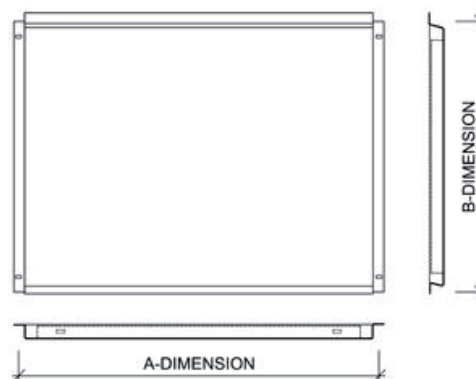

Bevestiging:	zichtbaar
Cassettes diepte (C):	25,30 mm
Horizontale (Dh) en verticale voeg (Dv):	20, 25,30 mm
Staaldikte:	1.20 mm
Bescherming:	PVDF
Kleuren:	zie kleurstaal RUUKKI
Montage:	Horizontaal en verticaal

De versterkte achterzijde geeft de mogelijkheid bijzonder grote cassettes te produceren.

Verticale voeg

Horizontale voeg

Afmetingen

imported by **FINN-ROOF**
DACHSYSTEME AG

FINN-ROOF Dachsysteme AG
Zur Domäne 23
BE- 4750 Bütgenbach
BELGIUM
Tel. +32 80 446 060, Fax. +32 80 447 165
info@finn-roof.com