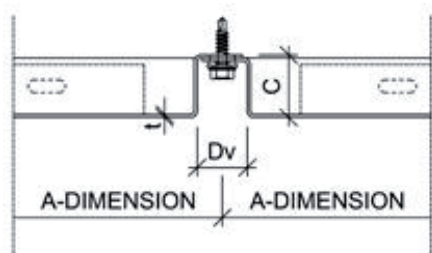

Bevestiging:	zichtbaar
Cassettes diepte (C):	25,30 mm
Horizontale (Dh) en verticale voeg (Dv):	20, 25,30 mm
Staaldikte:	1.20 mm
Bescherming:	PVDF
Kleuren:	zie kleurstaal RUUKKI
Montage:	Horizontaal en verticaal

De versterkte achterzijde geeft de mogelijkheid bijzonder grote cassettes te produceren.

Verticale voeg

Horizontale voeg

Afmetingen

imported by **FINN-ROOF**
DACHSYSTEME AG

FINN-ROOF Dachsysteme AG
Zur Domäne 23
BE- 4750 Bütgenbach
BELGIUM
Tel. +32 80 446 060, Fax. +32 80 447 165
info@finn-roof.com