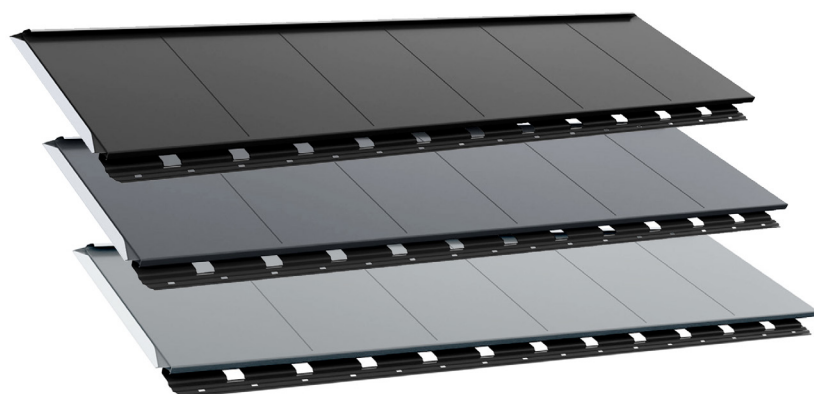

## Caractéristiques techniques

**Nom :** Hyygge

**Largeur utile :** 1178 mm

**Largeur totale :** 1200 mm

**Hauteur :** 26 mm

**Longueur utile :** 290 mm

**Longueur totale :** 343 mm

**Épaisseur d'acier :** 0,60 mm - 2,35 kg/m<sup>2</sup>

**Pente minimale :** 25°

**Masse de zinc :** 275 g/m<sup>2</sup>