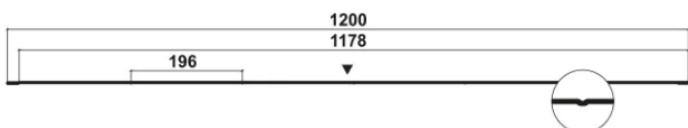

Caractéristiques techniques

Nom : Hyygge

Largeur utile : 1178 mm

Largeur totale : 1200 mm

Hauteur : 26 mm

Longueur utile : 290 mm

Longueur totale : 343 mm

Épaisseur d'acier : 0,60 mm - 2,35 kg/m²

Pente minimale : 25°

Masse de zinc : 275 g/m²