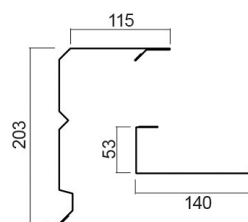

## Caractéristiques techniques

**Nom :** Hyygge

**Largeur utile :** 1178 mm

**Largeur totale :** 1200 mm

**Hauteur :** 26 mm

**Longueur utile :** 290 mm

**Longueur totale :** 343 mm

**Épaisseur d'acier :** 0,60 mm - 2,35 kg/m<sup>2</sup>

# Accessoires

Faîtière  
3 pièces  
2000 mm

Faîtière 1 versant  
2 pièces  
2000 mm

Rive  
2 pièces  
2000 mm

Bavette  
2 pièces  
2000 mm

Vis TORX

- 4,8 x 35 mm
- 4,8 x 20 mm

Embout TORX