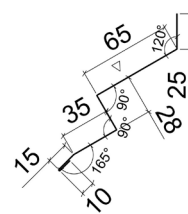

## Caractéristiques techniques

**Nom :** Hyygge

**Largeur utile :** 1178 mm

**Largeur totale :** 1200 mm

**Hauteur :** 26 mm

**Longueur utile :** 290 mm

**Longueur totale :** 343 mm

**Épaisseur d'acier :** 0,60 mm - 2,35 kg/m<sup>2</sup>

# Accessoires

Faîtière  
3 pièces  
2000 mm

Faîtière 1 versant  
2 pièces  
2000 mm

Rive  
2 pièces  
2000 mm

Bavette  
2 pièces  
2000 mm

Vis TORX

- 4,8 x 35 mm
- 4,8 x 20 mm

Embout TORX