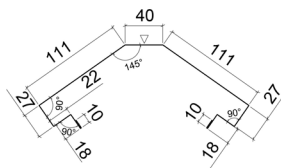

## Caractéristiques techniques

**Nom :** Hyygge

**Largeur utile :** 1178 mm

**Largeur totale :** 1200 mm

**Hauteur :** 26 mm

**Longueur utile :** 290 mm

**Longueur totale :** 343 mm

**Épaisseur d'acier :** 0,60 mm - 2,35 kg/m<sup>2</sup>

# Accessoires

Faîtière  
3 pièces  
2000 mm

Faîtière 1 versant  
2 pièces  
2000 mm

Rive  
2 pièces  
2000 mm

Bavette  
2 pièces  
2000 mm

Vis TORX

- 4,8 x 35 mm
- 4,8 x 20 mm

Embout TORX