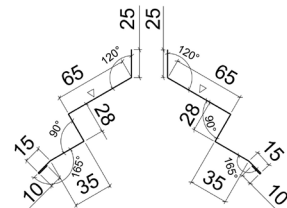

## Caractéristiques techniques

**Nom :** Hyygge

**Largeur utile :** 1178 mm

**Largeur totale :** 1200 mm

**Hauteur :** 26 mm

**Longueur utile :** 290 mm

**Longueur totale :** 343 mm

**Épaisseur d'acier :** 0,60 mm - 2,35 kg/m<sup>2</sup>

# Accessoires

Faîtière  
3 pièces  
2000 mm

Faîtière 1 versant  
2 pièces  
2000 mm

Rive  
2 pièces  
2000 mm

Bavette  
2 pièces  
2000 mm

Vis TORX

- 4,8 x 35 mm
- 4,8 x 20 mm

Embout TORX