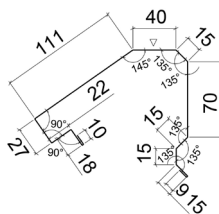

## Caractéristiques techniques

**Nom :** Hyygge

**Largeur utile :** 1178 mm

**Largeur totale :** 1200 mm

**Hauteur :** 26 mm

**Longueur utile :** 290 mm

**Longueur totale :** 343 mm

**Épaisseur d'acier :** 0,60 mm - 2,35 kg/m<sup>2</sup>

# Accessoires

Faîtière  
3 pièces  
2000 mm

Faîtière 1 versant  
2 pièces  
2000 mm

Rive  
2 pièces  
2000 mm

Bavette  
2 pièces  
2000 mm

Vis TORX

- 4,8 x 35 mm
- 4,8 x 20 mm

Embout TORX