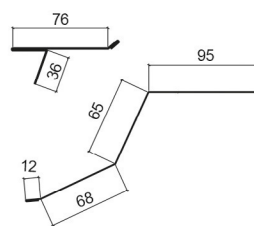

## Caractéristiques techniques

**Nom :** Hyygge

**Largeur utile :** 1178 mm

**Largeur totale :** 1200 mm

**Hauteur :** 26 mm

**Longueur utile :** 290 mm

**Longueur totale :** 343 mm

**Épaisseur d'acier :** 0,60 mm - 2,35 kg/m<sup>2</sup>

# Accessoires

Faîtière  
3 pièces  
2000 mm

Faîtière 1 versant  
2 pièces  
2000 mm

Rive  
2 pièces  
2000 mm

Bavette  
2 pièces  
2000 mm

Vis TORX

- 4,8 x 35 mm
- 4,8 x 20 mm

Embout TORX

Couleur  
de retouche

Joint

Stop neige

Tube barrière  
à neige  
2 pièces  
1000 mm ou  
3000 mm

Kit de fixation pour  
tube barrière à neige :  
2x consoles,  
2x joints,  
6x vis 7x50 mm