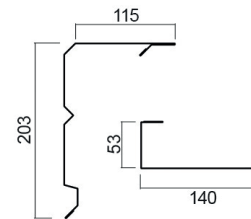

## Technische Daten

**Name :** Hygge

**Deckbreite:** 1178 mm

**Modulbreite:** 1200 mm

**Profilhöhe:** 26 mm

**Decklänge:** 290 mm

**Modullänge:** 343 mm

**Stahldicke:** 0,60 mm – 2,35 kg/m<sup>2</sup>

# Zubehör

Firstkappe  
3-teilig  
2000 mm

Pulldachfirst  
2-teilig  
2000 mm

Ortgang  
2-teilig  
2000 mm

Traufe 2-teilig  
2000 mm

TORX Schraube  
• 4,8 x 35 mm  
• 4,8 x 20 mm

TORX Bit

Retouchier-  
farbe

Dichtung

Shneestop

Schneefangrohr  
2 Stück  
1000 mm oder  
3000 mm

Halter für  
Schneefang