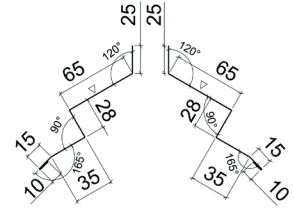

## Technische Daten

**Name :** Hygge

**Deckbreite:** 1178 mm

**Modulbreite:** 1200 mm

**Profilhöhe:** 26 mm

**Decklänge:** 290 mm

**Modullänge:** 343 mm

**Stahldicke:** 0,60 mm – 2,35 kg/m<sup>2</sup>

# Zubehör

Firstkappe  
3-teilig  
2000 mm

Pulldachfirst  
2-teilig  
2000 mm

Ortgang  
2-teilig  
2000 mm

Traufe 2-teilig  
2000 mm

TORX Schraube  
• 4,8 x 35 mm  
• 4,8 x 20 mm

TORX Bit

Retouchier-  
farbe