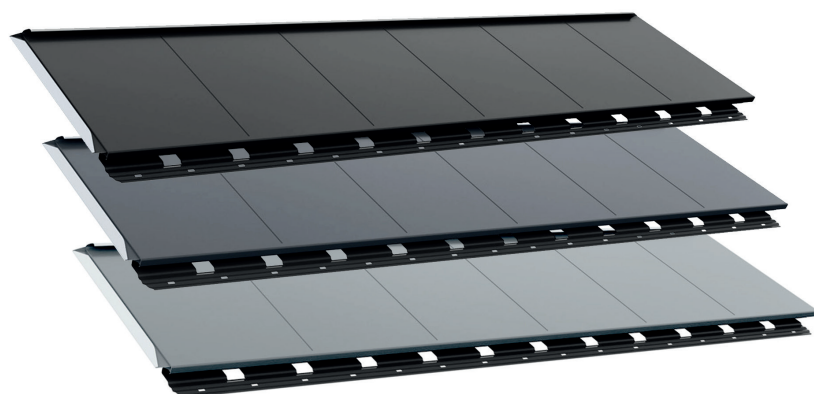

## Technische Daten

**Name :** Hygge

**Deckbreite:** 1178 mm

**Modulbreite:** 1200 mm

**Profilhöhe:** 26 mm

**Decklänge:** 290 mm

**Modullänge:** 343 mm

**Stahldicke:** 0,60 mm – 2,35 kg/m<sup>2</sup>

**Minstdachneigung:** 25°

**Masse Zink:** 275 g/m<sup>2</sup>