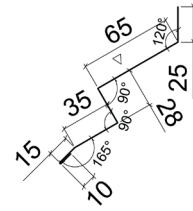

## Technische Daten

**Name :** Hygge

**Deckbreite:** 1178 mm

**Modulbreite:** 1200 mm

**Profilhöhe:** 26 mm

**Decklänge:** 290 mm

**Modullänge:** 343 mm

**Stahldicke:** 0,60 mm – 2,35 kg/m<sup>2</sup>

# Zubehör

Firstkappe  
3-teilig  
2000 mm

Pulldachfirst  
2-teilig  
2000 mm

Ortgang  
2-teilig  
2000 mm

Traufe 2-teilig  
2000 mm

TORX Schraube  
• 4,8 x 35 mm  
• 4,8 x 20 mm

TORX Bit

Retouchier-  
farbe