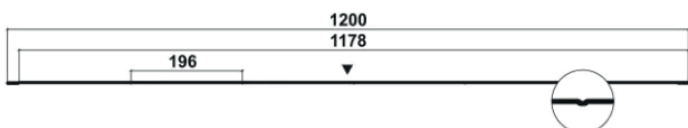

## Technische Daten

**Name :** Hygge

**Deckbreite:** 1178 mm

**Modulbreite:** 1200 mm

**Profilhöhe:** 26 mm

**Decklänge:** 290 mm

**Modullänge:** 343 mm

**Stahldicke:** 0,60 mm – 2,35 kg/m<sup>2</sup>

**Minstdachneigung:** 25°

**Masse Zink:** 275 g/m<sup>2</sup>