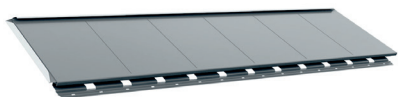

## Technische Daten

**Name :** Hygge

**Deckbreite:** 1178 mm

**Modulbreite:** 1200 mm

**Profilhöhe:** 26 mm

**Decklänge:** 290 mm

**Modullänge:** 343 mm

**Stahldicke:** 0,60 mm – 2,35 kg/m<sup>2</sup>

## Farben

**Schwarz**  
RAL 9017 / RR 33

**Anthrazit**  
RAL 7021 / RR 2H3

**Grau**  
RAL 7024 / RR 23

**Hellgrau**  
RAL 7045 / RR 22