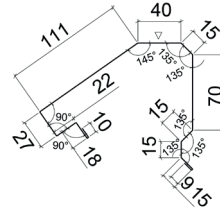

## Technische Daten

**Name :** Hygge

**Deckbreite:** 1178 mm

**Modulbreite:** 1200 mm

**Profilhöhe:** 26 mm

**Decklänge:** 290 mm

**Modullänge:** 343 mm

**Stahldicke:** 0,60 mm – 2,35 kg/m<sup>2</sup>

# Zubehör

Firstkappe  
3-teilig  
2000 mm

Pulldachfirst  
2-teilig  
2000 mm

Ortgang  
2-teilig  
2000 mm

Traufe 2-teilig  
2000 mm

TORX Schraube  
• 4,8 x 35 mm  
• 4,8 x 20 mm

TORX Bit

Retouchier-  
farbe