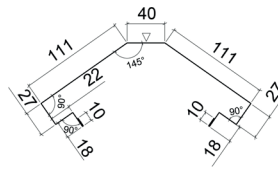

## Technische Daten

**Name :** Hygge

**Deckbreite:** 1178 mm

**Modulbreite:** 1200 mm

**Profilhöhe:** 26 mm

**Decklänge:** 290 mm

**Modullänge:** 343 mm

**Stahldicke:** 0,60 mm – 2,35 kg/m<sup>2</sup>

# Zubehör

Firstkappe  
3-teilig  
2000 mm

Pulldachfirst  
2-teilig  
2000 mm

Ortgang  
2-teilig  
2000 mm

Traufe 2-teilig  
2000 mm

TORX Schraube  
• 4,8 x 35 mm  
• 4,8 x 20 mm

TORX Bit

Retouchier-  
farbe