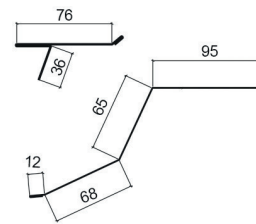

## Technische Daten

**Name :** Hygge

**Deckbreite:** 1178 mm

**Modulbreite:** 1200 mm

**Profilhöhe:** 26 mm

**Decklänge:** 290 mm

**Modullänge:** 343 mm

**Stahldicke:** 0,60 mm – 2,35 kg/m<sup>2</sup>

# Zubehör

Firstkappe  
3-teilig  
2000 mm

Pulldachfirst  
2-teilig  
2000 mm

Ortgang  
2-teilig  
2000 mm

Traufe 2-teilig  
2000 mm

TORX Schraube  
• 4,8 x 35 mm  
• 4,8 x 20 mm

TORX Bit

Retouchier-  
farbe

Dichtung

Shneestop

Schneefangrohr  
2 Stück  
1000 mm oder  
3000 mm

Halter für  
Schneefang