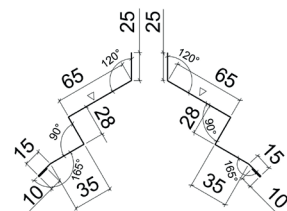

## Caractéristiques techniques

**Nom :** Hygge

**Largeur utile :** 1178 mm

**Largeur totale :** 1200 mm

**Hauteur :** 26 mm

**Longueur utile :** 290 mm

**Longueur totale :** 343 mm

**Épaisseur d'acier :** 0,60 mm - 2,35 kg/m<sup>2</sup>

# Accessoires

Faîtière  
3 pièces  
2000 mm

Faîtière 1 versant  
2 pièces  
2000 mm

Rive  
2 pièces  
2000 mm

Bavette  
2 pièces  
2000 mm

Vis TORX

- 4,8 x 35 mm
- 4,8 x 20 mm

Embout TORX