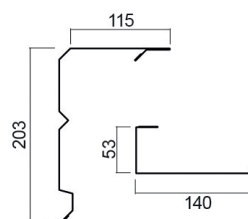

## Caractéristiques techniques

**Nom :** Hygge

**Largeur utile :** 1178 mm

**Largeur totale :** 1200 mm

**Hauteur :** 26 mm

**Longueur utile :** 290 mm

**Longueur totale :** 343 mm

**Épaisseur d'acier :** 0,60 mm - 2,35 kg/m<sup>2</sup>

# Accessoires

Faîtière  
3 pièces  
2000 mm

Faîtière 1 versant  
2 pièces  
2000 mm

Rive  
2 pièces  
2000 mm

Bavette  
2 pièces  
2000 mm

Vis TORX

- 4,8 x 35 mm
- 4,8 x 20 mm

Embout TORX