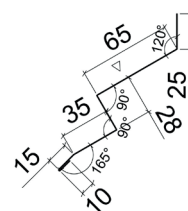

## Caractéristiques techniques

**Nom :** Hygge

**Largeur utile :** 1178 mm

**Largeur totale :** 1200 mm

**Hauteur :** 26 mm

**Longueur utile :** 290 mm

**Longueur totale :** 343 mm

**Épaisseur d'acier :** 0,60 mm - 2,35 kg/m<sup>2</sup>

# Accessoires

Faîtière  
3 pièces  
2000 mm

Faîtière 1 versant  
2 pièces  
2000 mm

Rive  
2 pièces  
2000 mm

Bavette  
2 pièces  
2000 mm

Vis TORX

- 4,8 x 35 mm
- 4,8 x 20 mm

Embout TORX