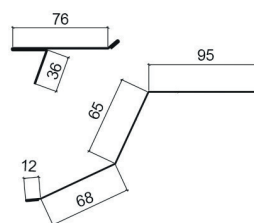

## Caractéristiques techniques

**Nom :** Hygge

**Largeur utile :** 1178 mm

**Largeur totale :** 1200 mm

**Hauteur :** 26 mm

**Longueur utile :** 290 mm

**Longueur totale :** 343 mm

**Épaisseur d'acier :** 0,60 mm - 2,35 kg/m<sup>2</sup>

# Accessoires

Faîtière  
3 pièces  
2000 mm

Faîtière 1 versant  
2 pièces  
2000 mm

Rive  
2 pièces  
2000 mm

Bavette  
2 pièces  
2000 mm

Vis TORX

- 4,8 x 35 mm
- 4,8 x 20 mm

Embout TORX

Couleur  
de retouche

Joint

Stop neige

Tube barrière  
à neige  
2 pièces  
1000 mm ou  
3000 mm

Kit de fixation pour  
tube barrière à neige :  
2x consoles,  
2x joints,  
6x vis 7x50 mm