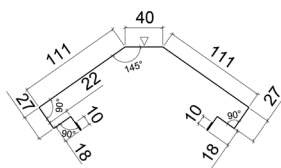

## Caractéristiques techniques

**Nom :** Hygge

**Largeur utile :** 1178 mm

**Largeur totale :** 1200 mm

**Hauteur :** 26 mm

**Longueur utile :** 290 mm

**Longueur totale :** 343 mm

**Épaisseur d'acier :** 0,60 mm - 2,35 kg/m<sup>2</sup>

# Accessoires

Faîtière  
3 pièces  
2000 mm

Faîtière 1 versant  
2 pièces  
2000 mm

Rive  
2 pièces  
2000 mm

Bavette  
2 pièces  
2000 mm

Vis TORX

- 4,8 x 35 mm
- 4,8 x 20 mm

Embout TORX