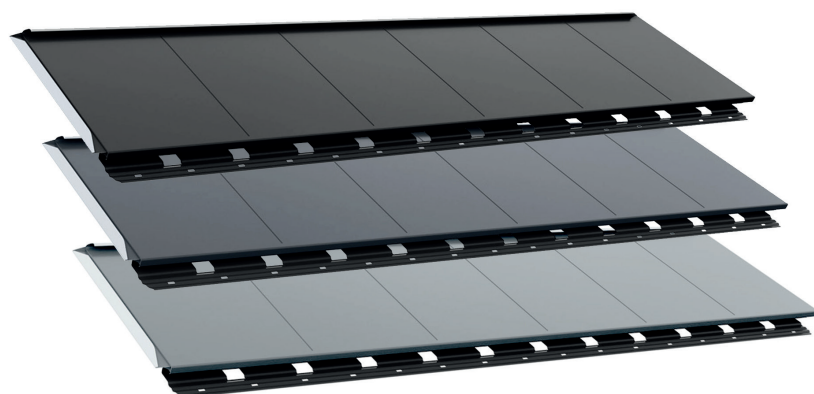

## Caractéristiques techniques

**Nom :** Hygge

**Largeur utile :** 1178 mm

**Largeur totale :** 1200 mm

**Hauteur :** 26 mm

**Longueur utile :** 290 mm

**Longueur totale :** 343 mm

**Épaisseur d'acier :** 0,60 mm - 2,35 kg/m<sup>2</sup>

**Pente minimale :** 25°

**Masse de zinc :** 275 g/m<sup>2</sup>

# Accessoires

Faîtière  
3 pièces  
2000 mm

Faîtière 1 versant  
2 pièces  
2000 mm

Rive  
2 pièces  
2000 mm

Bavette  
2 pièces  
2000 mm

Vis TORX

- 4,8 x 35 mm
- 4,8 x 20 mm

Embout TORX