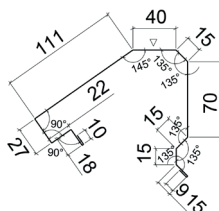

## Caractéristiques techniques

**Nom :** Hygge

**Largeur utile :** 1178 mm

**Largeur totale :** 1200 mm

**Hauteur :** 26 mm

**Longueur utile :** 290 mm

**Longueur totale :** 343 mm

**Épaisseur d'acier :** 0,60 mm - 2,35 kg/m<sup>2</sup>

# Accessoires

Faîtière  
3 pièces  
2000 mm

Faîtière 1 versant  
2 pièces  
2000 mm

Rive  
2 pièces  
2000 mm

Bavette  
2 pièces  
2000 mm

Vis TORX

- 4,8 x 35 mm
- 4,8 x 20 mm

Embout TORX