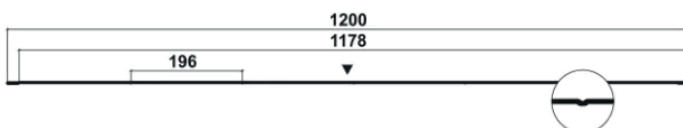

Caractéristiques techniques

Nom : Hygge

Largeur utile : 1178 mm

Largeur totale : 1200 mm

Hauteur : 26 mm

Longueur utile : 290 mm

Longueur totale : 343 mm

Épaisseur d'acier : 0,60 mm - 2,35 kg/m²

Pente minimale : 25°

Masse de zinc : 275 g/m²