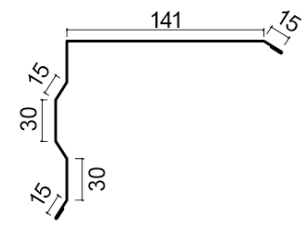

# Zubehör

Firstkappe  
2000 mm

Firstkappe halbrund  
2100 mm

Ortgang  
2000 mm

Ortgang unterteil  
2000 mm

Traufblech  
2000 mm

Kehle  
2000 mm

Universale Profildichtung  
Größe max. : 10000 mm