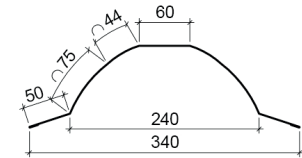

**Stahldicke:** 0,50 mm – 4,7 kg/m<sup>2</sup>

**Minstdachneigung:** 8°

**Masse Zink:** 275 g/m<sup>2</sup>

# Zubehör

Firstkappe  
2000 mm

Firstkappe halbrund  
2100 mm

Ortgang  
2000 mm

Ortgang unterteil  
2000 mm

Traufblech  
2000 mm

Kehle  
2000 mm

Universale Profildichtung  
Größe max. : 10000 mm