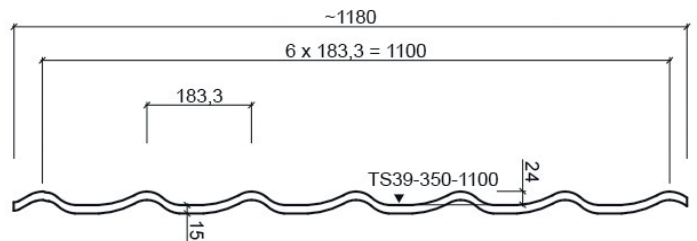

## Technische Daten

**Name:** Monterrey (TS39-350-1100)

**Deckbreite:** 1100 mm

**Profilbreite:** 1180 mm

**Profilhöhe:** 39 mm

**Maximale Profillänge:** 8,00 m

**Minimale Profillänge:** 0,85 m

**Ziegellänge:** 350 mm

**Stahldicke:** 0,50 mm – 4,7 kg/m<sup>2</sup>

**Minstdachneigung:** 8°

**Masse Zink:** 275 g/m<sup>2</sup>