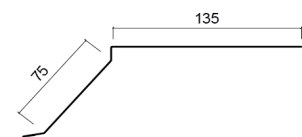

# Zubehör

Firstkappe  
2000 mm

Firstkappe halbrund  
2100 mm

Ortgang  
2000 mm

Ortgang unterteil  
2000 mm

Traufblech  
2000 mm

Kehle  
2000 mm

Universale Profildichtung  
Größe max. : 10000 mm