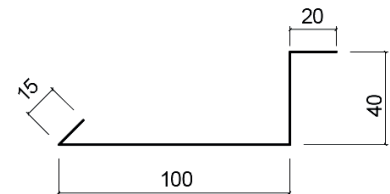

# Zubehör

Firstkappe  
2000 mm

Firstkappe halbrund  
2100 mm

Ortgang  
2000 mm

Ortgang unterteil  
2000 mm

Traufblech  
2000 mm

Kehle  
2000 mm

Universale Profildichtung  
Größe max. : 10000 mm