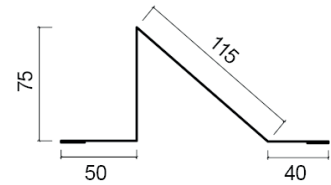

Schneefang Blech
2000 mm