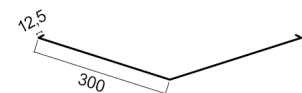

# Zubehör

Firstkappe  
2000 mm

Firstkappe halbrund  
2100 mm

Ortgang  
2000 mm

Ortgang unterteil  
2000 mm

Traufblech  
2000 mm

Kehle  
2000 mm

Universale Profildichtung  
Größe max. : 10000 mm